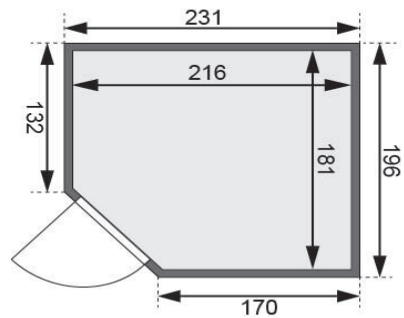

**Produktinformation Sauna Lina im Sparset / 9kW Bio-Ofen mit  
HUUM Wifi Steuerung  
Artikel-Nr. 28102**

Bank 1 Tiefe	57 cm
Innenmaß Breite	216 cm
Kopfstütze Material	Espe
Liegeplätze	3
Tür Scheibenfarbe	bronziiert
Innenmaß Tiefe	181 cm
Außenmaß Breite	246 cm
Grundfläche	3,7 m <sup>2</sup>
Bank 3 Tiefe	57 cm
Position Tür und Zuluft tauschbar	nein
Spiegelbar	ja
Innenmaß Höhe	192 cm
Außenmaß Höhe	202 cm
Bank 2 Tiefe	57 cm
Typ Ofen	9 KW Bio externe Steuerung
Einstiegsart	Eckestieg
Bauweise	vormontierte Elemente
Durchgangsmaß Höhe	173 cm
Material	Nordische Fichte
Verpackungsmaße mm/Gewicht kg	560x460x460x14
Sitzplätze	5
Ofenschutz Material	nordische Fichte
Verpackungsmaße mm/Gewicht kg	385x290x140x20
Bank Material	Espe
Tür Höhe	175 cm
Ofenschutz Höhe	59 cm
Ofenschutz Tiefe	47,4 cm
Verpackungsmaße mm/Gewicht kg	1830x150x150x11
Ofenschutz Breite	61,2 cm
Umbauter Raum	7,4 m <sup>3</sup>
Saunadach Dämmung	42 mm
Saunadach Bauweise	vormontierte Elemente
Türart	Ganzglastür
Anzahl Bänke	3 Stk.
Durchgangsmaß Breite	64 cm
Öffnungsrichtung Tür	rechts und links anschlagbar
Ofensteuerung	Huum UKU WiFi (App fähig)
Verpackungsmaße mm/Gewicht kg	325x240x120x1,5
Verpackungsmaße mm/Gewicht kg	2260x1220x910x451
Anzahl der Kopfstützen	1 Stk.
Außenmaß Tiefe	211 cm

### DRAUFSICHT

(in cm)