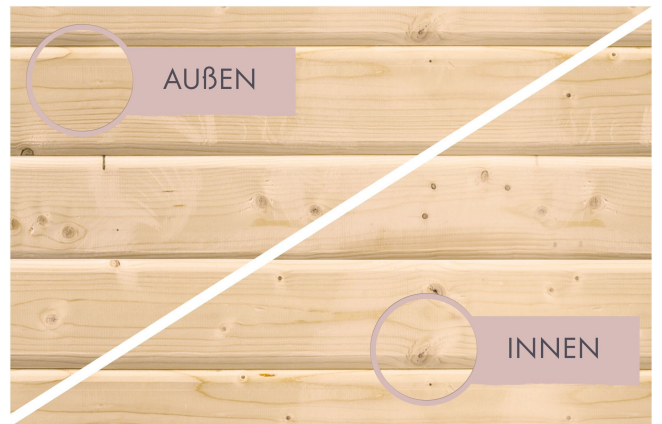

DIE BESONDERHEITEN UNSERES 9 kW Bio-Kombiofens