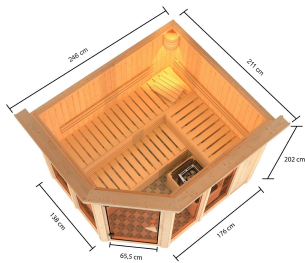

**Produktinformation Sauna Lina im Sparset / 9kW Bio-Ofen mit  
HUUM Wifi Steuerung  
Artikel-Nr. 28102**

Bank 1 Tiefe	57 cm
Innenmaß Breite	216 cm
Kopfstütze Material	Espe
Liegeplätze	3
Tür Scheibenfarbe	bronziiert
Innenmaß Tiefe	181 cm
Außenmaß Breite	246 cm
Grundfläche	3,7 m <sup>2</sup>
Bank 3 Tiefe	57 cm
Position Tür und Zuluft tauschbar	nein
Spiegelbar	ja
Innenmaß Höhe	192 cm
Außenmaß Höhe	202 cm
Bank 2 Tiefe	57 cm
Typ Ofen	9 KW Bio externe Steuerung
Einstiegsart	Eckestieg
Bauweise	vormontierte Elemente
Durchgangsmaß Höhe	173 cm
Material	Nordische Fichte
Verpackungsmaße mm/Gewicht kg	560x460x460x14
Sitzplätze	5
Ofenschutz Material	nordische Fichte
Verpackungsmaße mm/Gewicht kg	385x290x140x20
Bank Material	Espe
Tür Höhe	175 cm
Ofenschutz Höhe	59 cm
Ofenschutz Tiefe	47,4 cm
Verpackungsmaße mm/Gewicht kg	1830x150x150x11
Ofenschutz Breite	61,2 cm
Umbauter Raum	7,4 m <sup>3</sup>
Saunadach Dämmung	42 mm
Saunadach Bauweise	vormontierte Elemente
Türart	Ganzglastür
Anzahl Bänke	3 Stk.
Durchgangsmaß Breite	64 cm
Öffnungsrichtung Tür	rechts und links anschlagbar
Ofensteuerung	Huum UKU WiFi (App fähig)
Verpackungsmaße mm/Gewicht kg	325x240x120x1,5
Verpackungsmaße mm/Gewicht kg	2260x1220x910x451
Anzahl der Kopfstützen	1 Stk.
Außenmaß Tiefe	211 cm

### 68 MM ELEMENT- BAUWEISE

- 01 Einfache Montage
- 02 Innenliegende Rahmenkonstruktion
- 03 42 mm starke Mineraldämmwolle
- 04 Innen- und Sichtseiten mit 12,5 mm Spezial-Softline-Profilholz