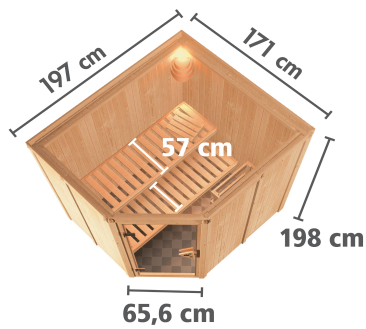

DIE BESONDERHEITEN UNSERES WIFI

Steuergeräts

HEIZEN SIE DIE SAUNA ÜBER IHR SMARTPHONE