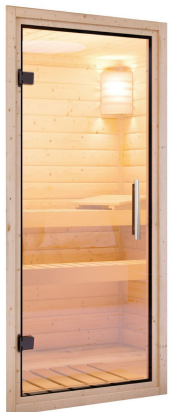

KLARGLAS GANZGLASTÜR

1. 01 Türrahmen aus Massivholz
2. 02 8 mm starkes Einscheibensicherheitsglas
3. 03 Rechts und links anschlagbar
4. 04 Türbeschläge justierbar
5. 05 Bewährte Magnetschluss-technik