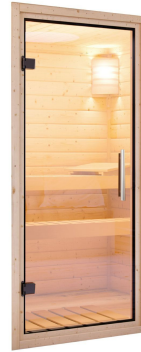

DIE BESONDERHEITEN UNSERES WIFI

Steuergeräts

HEIZEN SIE DIE SAUNA ÜBER IHR SMARTPHONE

KLARGLAS GANZGLASTÜR

1. 01 Türrahmen aus Massivholz
2. 02 8 mm starkes Einseibensicherheitsglas
3. 03 Rechts und links anschlagbar
4. 04 Türbeschläge justierbar
5. 05 Bewährte Magnetverschlusstechnik