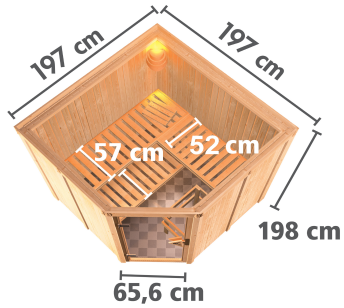

DIE BESONDERHEITEN UNSERES WIFI

Steuergeräts

HEIZEN SIE DIE SAUNA ÜBER IHR SMARTPHONE

KLARGLAS GANZGLASTÜR

1. 01 Türrahmen aus Massivholz
2. 02 8 mm starkes Einseibensicherheitsglas
3. 03 Rechts und links anschlagbar
4. 04 Türbeschläge justierbar
5. 05 Bewährte Magnetverschlusstechnik