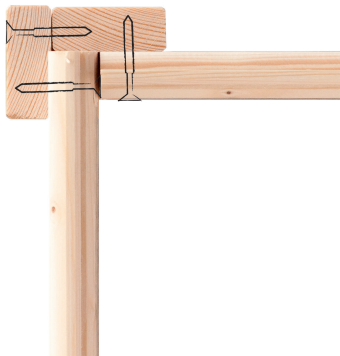

Produktinformation

Aktionsset Stelzenhaus Fidel Artikel-Nr. 284

Farbe
Naturbelassen

| | |
|--------------------------------|-----------------------------|
| Pfostenbreite | 9 cm |
| Schaukelanbau | Doppelschaukelanbau |
| Bedarf Dachbahn | 3 Rollen |
| Außenmaß Tiefe | 490 cm |
| Wandstärke | 19 mm |
| Dachform | Satteldach |
| Grundfläche | 4,84 m² |
| Material | Nordische Fichte |
| Podesthöhe | 150 cm |
| Material Pfosten | Fichte naturbelassen |
| Außenmaß Breite | 600 cm |
| Bedarf Schindeln | 2 Pakete |
| Material Dach | Massivholzdach |
| Rutsche | Rutsche Violett |
| Sandkasten | Inklusive |
| Farbe | Naturbelassen |
| Anzahl Pfosten | 4 Stk. |
| Pfostentiefe | 9 cm |
| Rutschaufstellmaß Länge | 242 cm |
| Weiteres Zubehör | Mit Holzrampe |

19 MM WANDPROFIL

- 01 Aus nordischer Fichte gehobelt
- 02 Perfekte Fräsung
- 03 Perfekter Sitz
- 04 Wasserabweisende Profilierung