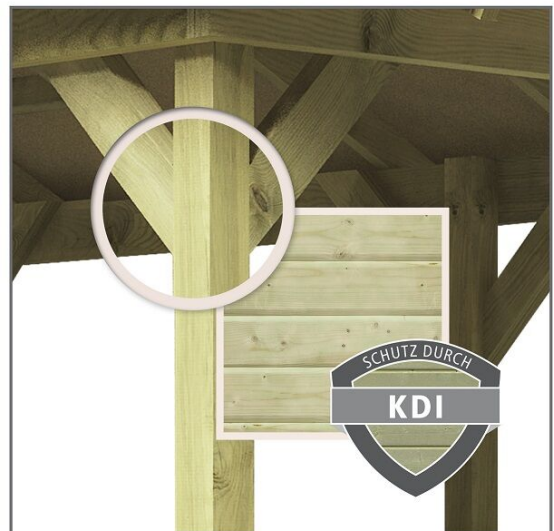

Produktinformation

Pavillon Sevilla Artikel-Nr. 28743

Dachschindeln
ohne Dachschindeln

Pfostenbreite	9 cm
Bedarf Schindeln	5 Pakete
Material	Kesseldruckimprägniert
Dachtiefe	340 cm
Verpackungsmaße mm/Gewicht kg	2790x850x510x310,61
Grundform	quadratisch
Umbauter Raum	17,1 m ³
Dachneigung	20°
Außenmaß Tiefe	265 cm
Firsthöhe	290 cm
Innenmaß Tiefe	247 cm
Bedarf Dachbahn	8 Rollen
Dachbreite	340 cm
Schneelast	100 kg/m ²
Anzahl Pfosten	4
Außenmaß Breite	265 cm
Pfostentiefe	9 cm
Dachform	Walmdach
Seitenhöhe	199 cm
Dachfläche	12,8 m ²
Innenmaß Breite	247 cm

Fundamentplan Pfosten (in mm)

ECO
Pavillons

- Dach aus Dachplatten
- Modelle in verschiedenen Formen erhältlich
- 9 x 9 cm kesseldruck-imprägnierte Massivholzpfosten inkl. Querverbindern

Die Abbildung dient lediglich der datentechnischen Information und bildet nicht den tatsächlichen Artikel ab.