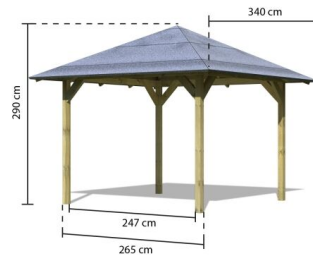

Produktinformation

Pavillon Sevilla Artikel-Nr. 28743

Dachschindeln
ohne Dachschindeln

Pfostenbreite	9 cm
Bedarf Schindeln	5 Pakete
Material	Kesseldruckimprägniert
Dachtiefe	340 cm
Verpackungsmaße mm/Gewicht kg	2790x850x510x310,61
Grundform	quadratisch
Umbauter Raum	17,1 m ³
Dachneigung	20°
Außenmaß Tiefe	265 cm
Firsthöhe	290 cm
Innenmaß Tiefe	247 cm
Bedarf Dachbahn	8 Rollen
Dachbreite	340 cm
Schneelast	100 kg/m ²
Anzahl Pfosten	4
Außenmaß Breite	265 cm
Pfostentiefe	9 cm
Dachform	Walmdach
Seitenhöhe	199 cm
Dachfläche	12,8 m ²
Innenmaß Breite	247 cm

Fundamentplan Pfosten (in mm)

ECO
Pavillons

- Dach aus Dachplatten
- Modelle in verschiedenen Formen erhältlich
- 9 x 9 cm kesseldruck-imprägnierte Massivholzpfosten inkl. Querverbindern

Die Abbildung dient lediglich der datentechnischen Information und bildet nicht den tatsächlichen Artikel ab.