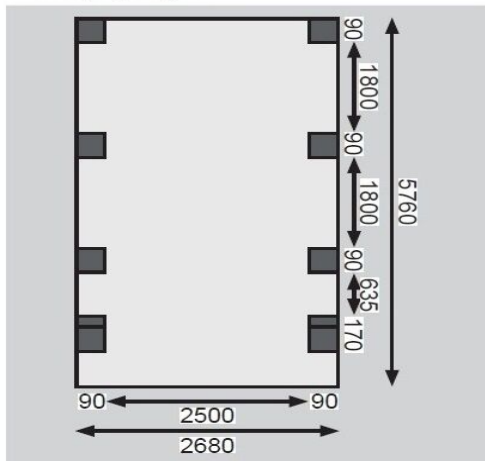

Gr 1 + (2x) Bogen