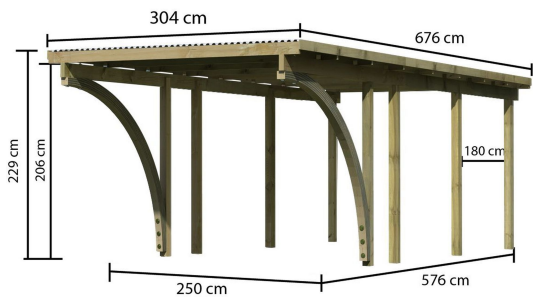

Produktinformation

Einzelcarport Eco 2 Set Artikel-Nr. 288

Dachfläche	20,5 m ²
Innenmaß Breite	250 cm
Pfostenbreite	9 cm
Verpackungsmaße mm/Gewicht kg	3000x1180x330x272
Anzahl Pfosten	10
Material	Kesseldruckimprägniert
Schneelast	75 kg/m ²
Dachüberstand vorne	1980 mm
Dachneigung	1°
Dachtiefe	676 cm
Firsthöhe	229 cm
Außenmaß Breite	268 cm
Dachüberstand rechte Seite	180 mm
Außenmaß Tiefe	576 cm
Verpackungsmaße mm/Gewicht kg	2750x90x90x29,2
Dachüberstand hinten	230 mm
Durchfahrtshöhe	206 cm
Dachüberstand linke Seite	180 mm
Dachbreite	304 cm
Pfostentiefe	9 cm
Umbauter Raum	47,1 m ³
Innenmaß Tiefe	558 cm
Dachtyp	PVC

Gr 1 + (2x) Bogen

ECO
Carports

- Flachdach mit 0,8 mm starker Dacheindeckung mit grauen, lichtundurchlässigen PVC-Trapezprofilen
- Als Einzel- und Doppelcarport erhältlich
- Inkl. Abstellraum in verschiedenen Größen erhältlich

- 9 x 9 cm KDI-Massivholzpfosten inkl. Querverbindern

Die Abbildung dient lediglich der datentechnischen Information und bildet nicht den tatsächlichen Artikel ab.