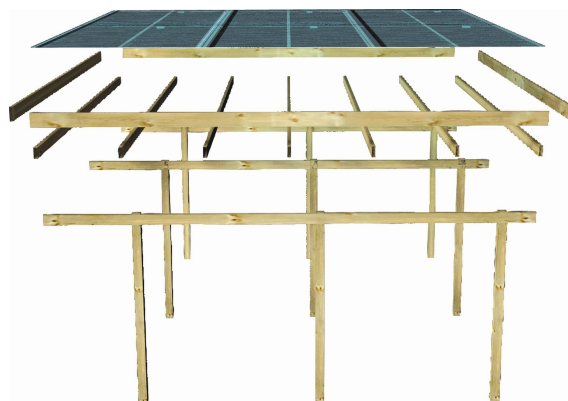

Produktinformation

Einzelcarport Eco 2 Set Artikel-Nr. 288

Dachfläche	20,5 m ²
Innenmaß Breite	250 cm
Pfostenbreite	9 cm
Verpackungsmaße mm/Gewicht kg	3000x1180x330x272
Anzahl Pfosten	10
Material	Kesseldruckimprägniert
Schneelast	75 kg/m ²
Dachüberstand vorne	1980 mm
Dachneigung	1°
Dachtiefe	676 cm
Firsthöhe	229 cm
Außenmaß Breite	268 cm
Dachüberstand rechte Seite	180 mm
Außenmaß Tiefe	576 cm
Verpackungsmaße mm/Gewicht kg	2750x90x90x29,2
Dachüberstand hinten	230 mm
Durchfahrtshöhe	206 cm
Dachüberstand linke Seite	180 mm
Dachbreite	304 cm
Pfostentiefe	9 cm
Umbauter Raum	47,1 m ³
Innenmaß Tiefe	558 cm
Dachtyp	PVC

Gr 1 + (2x) Bogen

ECO
Carports

- Flachdach mit 0,8 mm starker Dacheindeckung mit grauen, lichtundurchlässigen PVC-Trapezprofilen
- Als Einzel- und Doppelcarport erhältlich
- Inkl. Abstellraum in verschiedenen Größen erhältlich

- 9 x 9 cm KDI-Massivholzpfosten inkl. Querverbindern

Die Abbildung dient lediglich der datentechnischen Information und bildet nicht den tatsächlichen Artikel ab.