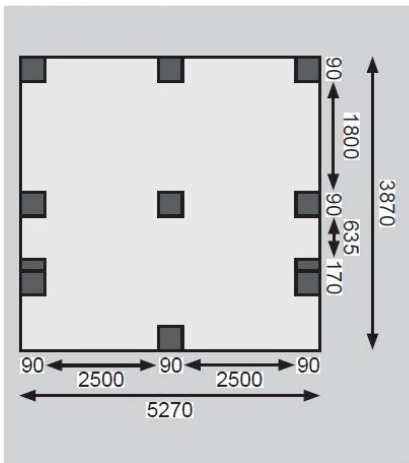

## Doppelcarport Eco 1 Set Artikel-Nr. 289

<b>Außenmaß Tiefe</b>	<b>387 cm</b>
<b>Pfostenbreite</b>	<b>9 cm</b>
<b>Dachfläche</b>	<b>27,2 m<sup>2</sup></b>
<b>Innenmaß Tiefe</b>	<b>369 cm</b>
<b>Material</b>	<b>Kesseldruckimprägniert</b>
<b>Schneelast</b>	<b>75 kg/m<sup>2</sup></b>
<b>Dachbreite</b>	<b>563 cm</b>
<b>Dachüberstand vorne</b>	<b>1980 mm</b>
<b>Dachneigung</b>	<b>1°</b>
<b>Firsthöhe</b>	<b>229 cm</b>
<b>Umbauter Raum</b>	<b>62,3 m<sup>3</sup></b>
<b>Dachüberstand rechte Seite</b>	<b>180 mm</b>
<b>Innenmaß Breite</b>	<b>509 cm</b>
<b>Außenmaß Breite</b>	<b>527 cm</b>
<b>Verpackungsmaße mm/Gewicht kg</b>	<b>2750x90x90x29,2</b>
<b>Verpackungsmaße mm/Gewicht kg</b>	<b>3000x1130x280x207,5</b>
<b>Anzahl Pfosten</b>	<b>11</b>
<b>Verpackungsmaße mm/Gewicht kg</b>	<b>3000x1190x260x142</b>
<b>Durchfahrtshöhe</b>	<b>206 cm</b>
<b>Dachüberstand linke Seite</b>	<b>180 mm</b>
<b>Dachtiefe</b>	<b>490 cm</b>
<b>Pfostentiefe</b>	<b>9 cm</b>
<b>Dachtyp</b>	<b>PVC</b>
<b>Dachüberstand hinten</b>	<b>220 mm</b>

Gr 1 + (2x) Bogen

ECO  
*Carports*

- Flachdach mit 0,8 mm starker Dacheindeckung mit grauen, lichtdurchlässigen PVC-Trapezprofilen
- Als Einzel- und Doppelcarport erhältlich
- Inkl. Abstellraum in verschiedenen Größen erhältlich
- 9 x 9 cm KDI-Massivholzpfosten inkl. Querverbindern

Die Abbildung dient lediglich der datentechnischen Information und bildet nicht den tatsächlichen Artikel ab.