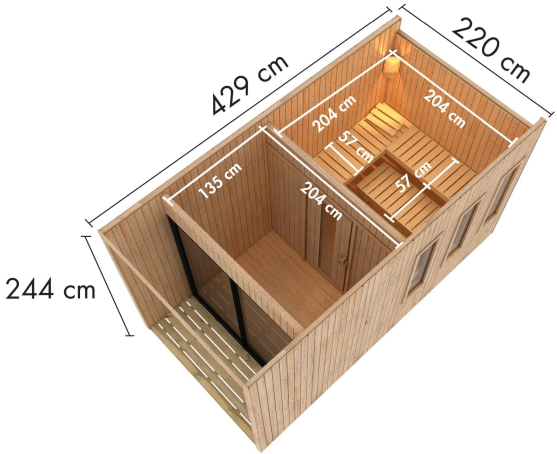

FUSSBODEN

- 01 Aus hochwertigem Massivholz
- 02 Immer inkl. kesseldruckimprägnierter Bodenbalken
- 03 Bauweise mit Nut- und Federbrettern

OFENSCHUTZGITTER CLASSIC

- 01 Aus hochwertiger nordischer Fichte
- 02 Besonders glatt gehobelt
- 03 Bietet optimalen Schutz