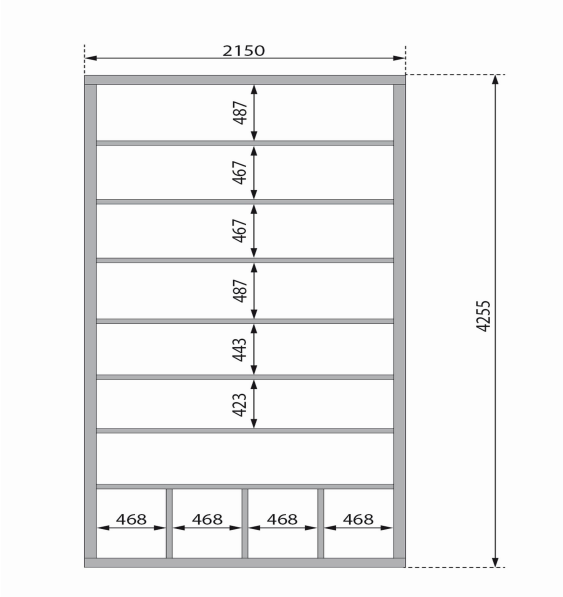

## Saunahaus Miramar naturbelassen / Lagerabverkauf / ALTE VERSION Artikel-Nr. 30364

Innenmaß Breite Vorraum	204 cm
Grundfläche	9,2 m <sup>2</sup>
Bank 1 Tiefe	57 cm
Liegeplätze	3
Innenmaß Tiefe Vorraum	135 cm
Außenmaß Breite	220 cm
Innenmaß Tiefe Sauna	204 cm
Innenmaß Höhe Vorraum	214 cm
Bank 3 Tiefe	57 cm
Durchgangsmaß Breite	90 cm
Tür Öffnungsrichtung	rechts und links anschlagbar
Durchgangsmaß Höhe	193 cm
Bank 2 Tiefe	57 cm
Bauweise	vormontierte Elemente
Außenmaß Tiefe	429 cm
Ofenschutz Tiefe	51 cm
Innenmaß Breite Sauna	204 cm
Material	Nordische Fichte
Tür Schloss	Zylinderschloss mit 2 Schlüsseln
Firsthöhe	244 cm
Seitenhöhe	244 cm
Spiegelbar	nein
Innenmaß Breite Gesamt	204 cm
Ofenschutz Breite	60 cm
Sitzplätze	5
Ofenschutz Material	nordische Fichte
Umbauter Raum	20,9 m <sup>3</sup>
Bank Material	Espe
Tür Höhe	200 cm
Ofenschutz Höhe	80 cm
Innenmaß Höhe Sauna	191 cm
Dachfläche	10,4 m <sup>2</sup>
Türart	Schiebetür
Fußbodentyp	Massivholz
Dachform	Flachdach
Saunadach Dämmung	Mineralwolle
Einstiegsart	Fronteinstieg
Innenmaß Höhe Gesamt	214 cm
Saunadach Bauweise	vormontierte Elemente
Farbe	Naturbelassen
Innenmaß Tiefe Gesamt	342 cm
Bedarf Dachbahn	4 Rollen
Anzahl Bänke	3 Stk.
Breite Fenster	122 cm
Höhe Fenster	42 cm
Tür Breite	196 cm