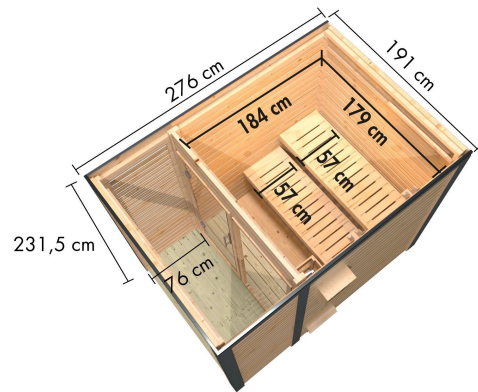

Außensaunen Hybrid