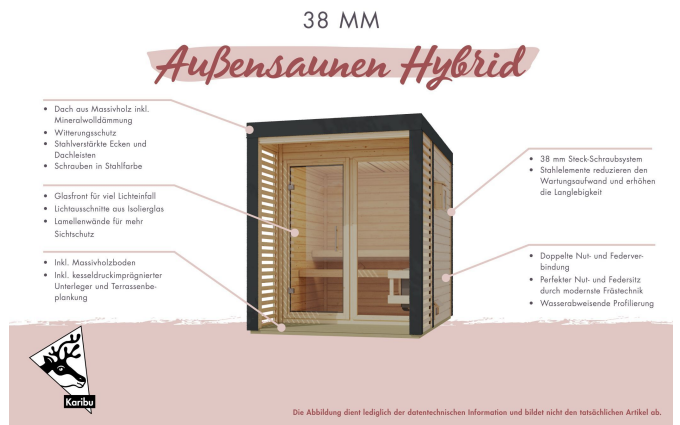

38 MM WANDPROFIL

- 01 Aus nordischer Fichte gehobelt
- 02 Doppelte Nut- und Federverbindung
- 03 Perfekter Nut- und Federsitz durch modernsten Frästechnik-Einsatz
- 04 Wasserabweisende Profilierung