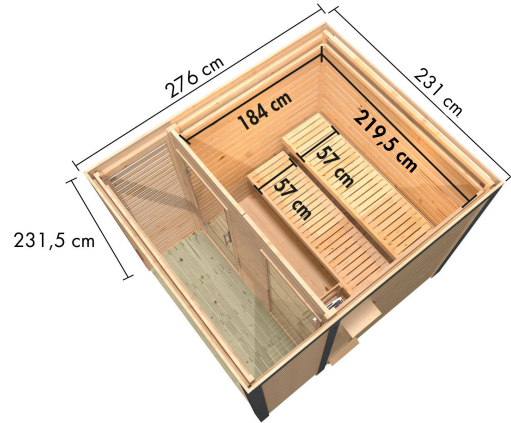

38 MM STECK-SCHRAUBENSYSTEM

- 01 Einfache Montage
- 02 Einzelne Profilhölzer zur Selbstmontage
- 03 Wasserabweisende Profilierung
- 04 Hohe Stabilität der Wände

38 MM WANDPROFIL

- 01 Aus nordischer Fichte gehobelt
- 02 Doppelte Nut- und Federverbindung
- 03 Perfekter Nut- und Federsitz durch modernsten Frästechnik-Einsatz
- 04 Wasserabweisende Profilierung

38 MM

Außensaunen Hybrid