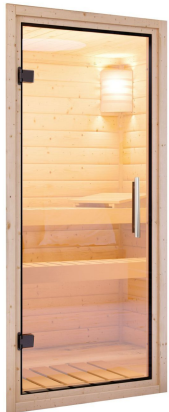

Produktinformation

Saunahaus Ares 2 Artikel-Nr. 314

Saunaofen **Farbe Metall**
9 kW finnisch Ofen + Steuergerät Anthrazit
Easy Finnisch

Farbe
Naturbelassen

Bank 1 Tiefe	57 cm
Seitenhöhe	232 cm
Innenmaß Breite Gesamt	219,5 cm
Grundfläche	6,45 m ²
Innenmaß Höhe Gesamt	202 cm
Spiegelbar	ja
Tür Öffnungsrichtung	rechts und links anschlagbar
Bank 2 Tiefe	57 cm
Innenmaß Tiefe Gesamt	264 cm
Umbauter Raum	12,2 m ³
Anzahl Bänke	2 Stk.
Ofenschutz Tiefe	51 cm
Material	Nordische Fichte
Innenmaß Breite Sauna	219,5 cm
Außenmaß Breite	231 cm
Ofenschutz Breite	60 cm
Sitzplätze	5
Bank Material	Espe
Ofenschutz Höhe	80 cm
Bedarf Dachbahn	2 Rollen
Wandstärke	38 mm
Fußbodentyp	Massivholz
Innenmaß Höhe Sauna	202 cm
Firsthöhe	232 cm
Dachbreite	235 cm
Tür Scheibenfarbe	klar
Einstiegsart	Fronteinstieg
Saunadach Bauweise	vormontierte Elemente
Farbe	Naturbelassen
Dachfläche	6,5 m ²
Liegeplätze	2
Außenmaß Tiefe	276 cm
Türart	Ganzglastür
Ofensteuerung	extern Easy Finnisch
Innenmaß Tiefe Sauna	184 cm
Dachtiefe	276 cm
Typ Ofen	9 KW externe Steuerung

FUSSBODEN

- 01 Aus hochwertigem Massivholz
- 02 Immer inkl. kesseldruckimprägnierter Bodenbalken
- 03 Bauweise mit Nut- und Federbrettern

OFENSCHUTZGITTER CLASSIC

- 01 Aus hochwertiger nordischer Fichte
- 02 Besonders glatt gehobelt
- 03 Bietet optimalen Schutz

9 KW OFEN FINNISCH

- 01 Außenmantel aus Edelstahl
- 02 Feuraluminierter Innenmantel
- 03 Rückwand und Elektroanschlusskasten aus feuraluminiertem Stahl
- 04 Inkl. 18 kg Diabassteine

KLARGLAS GANZGLASTÜR

- 01 Türrahmen aus Massivholz
- 02 8 mm starkes Einscheibensicherheitsglas
- 03 Rechts und links anschlagbar
- 04 Türbeschläge justierbar
- 05 Bewährte Magnetverschluss-technik

38 MM STECK-SCHRAUBENSYSTEM