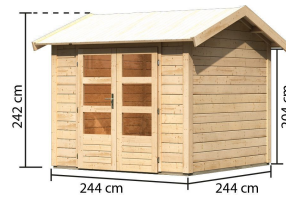

Produktinformation

Gartenhaus Theres 3

Artikel-Nr. 31442

Dachausbauelement
ohne Dachausbauelement

Farbe
Naturbelassen

Durchgangsmaß Höhe	170 cm
Dachneigung	15°
Tür Breite	70,5 cm
Verpackungsmaße mm/Gewicht kg	2350x1170x570x405
Schloss	Zylinderschloss mit 3 Schlüsseln
Außenmaß Tiefe	244 cm
Grundfläche	5,50 m ²
Dachtyp	Massivholzdach
Dachbreite	270 cm
Tür Höhe	176,5 cm
Dachform	Satteldach
Umbauter Raum	12,2 m ³
Material	Nordische Fichte
Firsthöhe	242 cm
Innenmaß Tiefe	234 cm
Bedarf Schindeln	4 Pakete
Innenmaß Breite	234 cm
Dach Materialstärke	16 mm
Sockelmaß Breite	240 cm
Wandstärke	28 mm
Tür Scheibe Material	Kunstglas
Schneelast	85 kg/m ²
Durchgangsmaß Breite	140 cm
Seitenhöhe	204 cm
Außenmaß Breite	244 cm
Dachtiefe	288 cm
Farbe	Naturbelassen
Sockelmaß Tiefe	240 cm
Bedarf Dachbahn	4 Rollen
Dachfläche	8,00 m ²

Fundamentplan ohne Boden (in mm)

KDI UNTERLEGER

28mm PROFILE

28 MM
Gartenhäuser

- 28 mm starkes Steck-Schraubsystem
- Wasserabweisende Profilierung
- Immer inkl. kesseldruckprägnierter Bodenbalken für einen langfristigen Schutz gegen aufsteigende Fäulnis
- Dach aus Massivholz
- Weite Dachüberstände bieten Witterungsschutz
- Inkl. Tür mit Zylinderschloss und 3 Schlüsseln
- Lichtausschnitte aus bruchsicherem Kunstglas