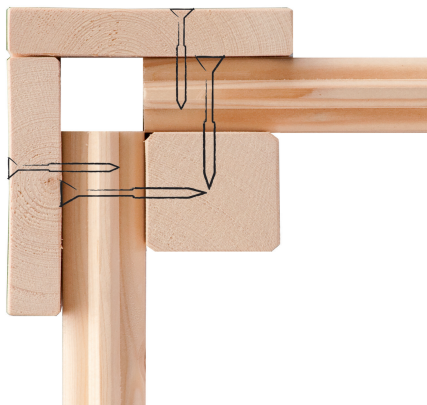

Produktinformation

Gartenhaus Theres 3

Artikel-Nr. 31442

Dachausbauelement
ohne Dachausbauelement

Farbe
Naturbelassen

Durchgangsmaß Höhe	170 cm
Dachneigung	15°
Tür Breite	70,5 cm
Verpackungsmaße mm/Gewicht kg	2350x1170x570x405
Schloss	Zylinderschloss mit 3 Schlüsseln
Außenmaß Tiefe	244 cm
Grundfläche	5,50 m ²
Dachtyp	Massivholzdach
Dachbreite	270 cm
Tür Höhe	176,5 cm
Dachform	Satteldach
Umbauter Raum	12,2 m ³
Material	Nordische Fichte
Firsthöhe	242 cm
Innenmaß Tiefe	234 cm
Bedarf Schindeln	4 Pakete
Innenmaß Breite	234 cm
Dach Materialstärke	16 mm
Sockelmaß Breite	240 cm
Wandstärke	28 mm
Tür Scheibe Material	Kunstglas
Schneelast	85 kg/m ²
Durchgangsmaß Breite	140 cm
Seitenhöhe	204 cm
Außenmaß Breite	244 cm
Dachtiefe	288 cm
Farbe	Naturbelassen
Sockelmaß Tiefe	240 cm
Bedarf Dachbahn	4 Rollen
Dachfläche	8,00 m ²

Fundamentplan ohne Boden (in mm)

KDI UNTERLEGER

28mm PROFILE

28 MM
Gartenhäuser

- 28 mm starkes Steck-Schraubsystem
- Wasserabweisende Profilierung
- Immer inkl. kesseldruckprägnierter Bodenbalken für einen langfristigen Schutz gegen aufsteigende Fäulnis
- Dach aus Massivholz
- Weite Dachüberstände bieten Witterungsschutz
- Inkl. Tür mit Zylinderschloss und 3 Schlüsseln
- Lichtausschnitte aus bruchsicherem Kunstglas

Die Abbildung dient lediglich der datentechnischen Information und bildet nicht den tatsächlichen Artikel ab.