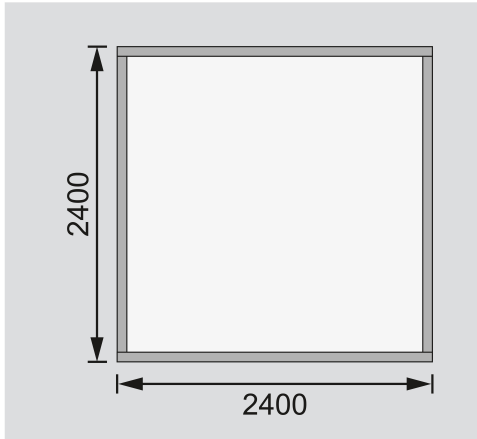

Fundamentplan ohne Boden (in mm)

KDI UNTERLEGER