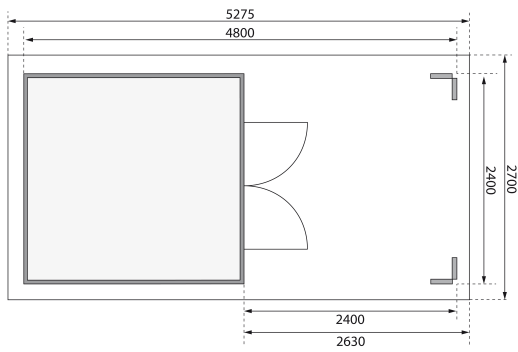

Produktinformation

Gartenhaus Theres 3 Artikel-Nr. 31448

Dachausbauelement
mit 1 Dachausbauelement

Farbe
Naturbelassen

Durchgangsmaß Höhe	170 cm
Dachneigung	15°
Tür Breite	70,5 cm
Verpackungsmaße mm/Gewicht kg	2350x1170x570x405
Schloss	Zylinderschloss mit 3 Schlüsseln
Außenmaß Tiefe	244 cm
Grundfläche	5,50 m ²
Dachtyp	Massivholzdach
Tür Höhe	176,5 cm
Dachform	Satteldach
Umbauter Raum	12,2 m ³
Material	Nordische Fichte
Firsthöhe	242 cm
Innenmaß Tiefe	234 cm
Bedarf Dachbahn	8 Rollen
Innenmaß Breite	234 cm
Dach Materialstärke	16 mm
Außenmaß Breite	480 cm
Sockelmaß Breite	240 cm
Wandstärke	28 mm
Tür Scheibe Material	Kunstglas
Schneelast	85 kg/m ²
Durchgangsmaß Breite	140 cm
Dachbreite	528 cm
Seitenhöhe	204 cm
Dachtiefe	288 cm
Dachfläche	15,20 m ²
Farbe	Naturbelassen
Verpackungsmaße mm/Gewicht kg	2400x602x420x306
Sockelmaß Tiefe	240 cm
Bedarf Schindeln	7 Pakete

KDI UNTERLEGER

28mm PROFILE

28 MM
Gartenhäuser

- 28 mm starkes Steck-Schraubsystem
- Wasserabweisende Profilierung
- Immer inkl. kesseldruckimprägnierter Bodenbalken für einen langfristigen Schutz gegen aufsteigende Fäulnis
- Dach aus Massivholz
- Weite Dachüberstände bieten Witterungsschutz
- Inkl. Tür mit Zylinderschloss und 3 Schlüsseln
- Lichtauschnitte aus bruchsicherem Kunstglas

Die Abbildung dient lediglich der datentechnischen Information und bildet nicht den tatsächlichen Artikel ab.