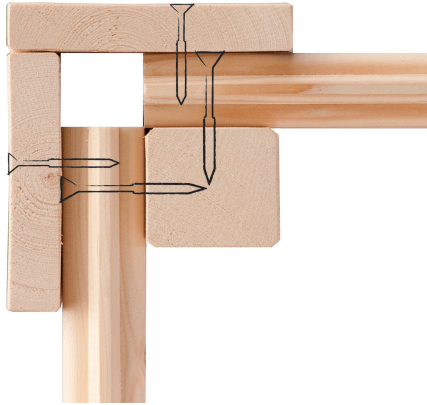

Produktinformation

Gartenhaus Theres 3 Artikel-Nr. 31448

Dachausbauelement
mit 1 Dachausbauelement

Farbe
Naturbelassen

Durchgangsmaß Höhe	170 cm
Dachneigung	15°
Tür Breite	70,5 cm
Verpackungsmaße mm/Gewicht kg	2350x1170x570x405
Schloss	Zylinderschloss mit 3 Schlüsseln
Außenmaß Tiefe	244 cm
Grundfläche	5,50 m ²
Dachtyp	Massivholzdach
Tür Höhe	176,5 cm
Dachform	Satteldach
Umbauter Raum	12,2 m ³
Material	Nordische Fichte
Firsthöhe	242 cm
Innenmaß Tiefe	234 cm
Bedarf Dachbahn	8 Rollen
Innenmaß Breite	234 cm
Dach Materialstärke	16 mm
Außenmaß Breite	480 cm
Sockelmaß Breite	240 cm
Wandstärke	28 mm
Tür Scheibe Material	Kunstglas
Schneelast	85 kg/m ²
Durchgangsmaß Breite	140 cm
Dachbreite	528 cm
Seitenhöhe	204 cm
Dachtiefe	288 cm
Dachfläche	15,20 m ²
Farbe	Naturbelassen
Verpackungsmaße mm/Gewicht kg	2400x602x420x306
Sockelmaß Tiefe	240 cm
Bedarf Schindeln	7 Pakete

KDI UNTERLEGER

28mm PROFILE

28 MM
Gartenhäuser

- 28 mm starkes Steck-Schraubsystem
- Wasserabweisende Profilierung
- Immer inkl. kesseldruckimprägnierter Bodenbalken für einen langfristigen Schutz gegen aufsteigende Fäulnis
- Dach aus Massivholz
- Weite Dachüberstände bieten Witterungsschutz
- Inkl. Tür mit Zylinderschloss und 3 Schlüsseln
- Lichtauschnitte aus bruchsicherem Kunstglas

Die Abbildung dient lediglich der datentechnischen Information und bildet nicht den tatsächlichen Artikel ab.