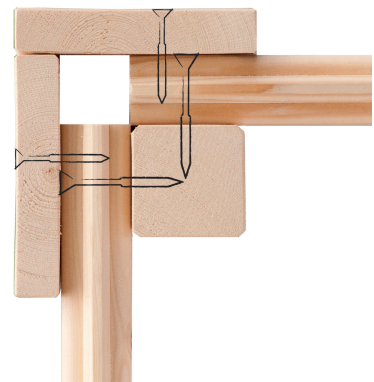

Produktinformation

Gartenhaus Theres 3 Artikel-Nr. 31451

Dachausbauelement
mit 1 Dachausbauelement

Farbe
Terragrau

Durchgangsmaß Höhe	170 cm
Dachneigung	15°
Tür Breite	70,5 cm
Verpackungsmaße mm/Gewicht kg	2350x1170x570x405
Schloss	Zylinderschloss mit 3 Schlüsseln
Außenmaß Tiefe	244 cm
Grundfläche	5,50 m ²
Dachtyp	Massivholzdach
Tür Höhe	176,5 cm
Dachform	Satteldach
Umbauter Raum	12,2 m ³
Material	Nordische Fichte
Firsthöhe	242 cm
Innenmaß Tiefe	234 cm
Bedarf Dachbahn	8 Rollen
Innenmaß Breite	234 cm
Dach Materialstärke	16 mm
Außenmaß Breite	480 cm
Sockelmaß Breite	240 cm
Wandstärke	28 mm
Tür Scheibe Material	Kunstglas
Schneelast	85 kg/m ²
Durchgangsmaß Breite	140 cm
Dachbreite	767 cm
Seitenhöhe	204 cm
Dachtiefe	288 cm
Dachfläche	15,20 m ²
Verpackungsmaße mm/Gewicht kg	2400x602x420x306
Sockelmaß Tiefe	240 cm
Bedarf Schindeln	7 Pakete
Farbe	Terragrau

KDI UNTERLEGER

28mm PROFILE

28 MM
Gartenhäuser

- 28 mm starkes Steck-Schraubsystem
- Wasserabweisende Profilierung
- Immer inkl. kesseldruckimprägnierter Bodenbalken für einen langfristigen Schutz gegen aufsteigende Fäulnis
- Dach aus Massivholz
- Weite Dachüberstände bieten Witterungsschutz
- Inkl. Tür mit Zylinderschloss und 3 Schlüsseln
- Lichtauschnitte aus bruchsicherem Kunstglas

Die Abbildung dient lediglich der datentechnischen Information und bildet nicht den tatsächlichen Artikel ab.