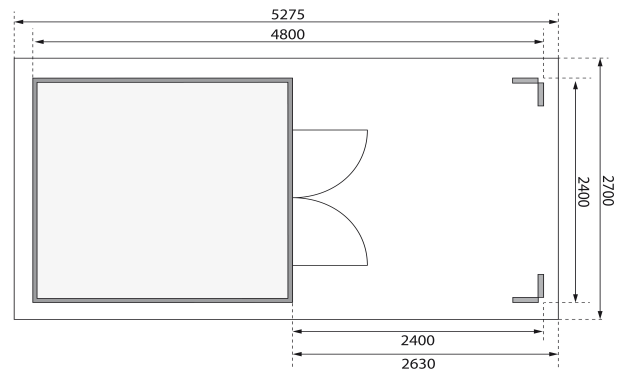

Produktinformation

Gartenhaus Theres 3 Artikel-Nr. 31451

Dachausbauelement
mit 1 Dachausbauelement

Farbe
Terragrau

Durchgangsmaß Höhe	170 cm
Dachneigung	15°
Tür Breite	70,5 cm
Verpackungsmaße mm/Gewicht kg	2350x1170x570x405
Schloss	Zylinderschloss mit 3 Schlüsseln
Außenmaß Tiefe	244 cm
Grundfläche	5,50 m ²
Dachtyp	Massivholzdach
Tür Höhe	176,5 cm
Dachform	Satteldach
Umbauter Raum	12,2 m ³
Material	Nordische Fichte
Firsthöhe	242 cm
Innenmaß Tiefe	234 cm
Bedarf Dachbahn	8 Rollen
Innenmaß Breite	234 cm
Dach Materialstärke	16 mm
Außenmaß Breite	480 cm
Sockelmaß Breite	240 cm
Wandstärke	28 mm
Tür Scheibe Material	Kunstglas
Schneelast	85 kg/m ²
Durchgangsmaß Breite	140 cm
Dachbreite	767 cm
Seitenhöhe	204 cm
Dachtiefe	288 cm
Dachfläche	15,20 m ²
Verpackungsmaße mm/Gewicht kg	2400x602x420x306
Sockelmaß Tiefe	240 cm
Bedarf Schindeln	7 Pakete
Farbe	Terragrau

KDI UNTERLEGER

28mm PROFILE

28 MM
Gartenhäuser

- 28 mm starkes Steck-Schraubsystem
- Wasserabweisende Profilierung
- Immer inkl. kesseldruckimprägnierter Bodenbalken für einen langfristigen Schutz gegen aufsteigende Fäulnis
- Dach aus Massivholz
- Weite Dachüberstände bieten Witterungsschutz
- Inkl. Tür mit Zylinderschloss und 3 Schlüsseln
- Lichtauschnitte aus bruchsicherem Kunstglas

Die Abbildung dient lediglich der datentechnischen Information und bildet nicht den tatsächlichen Artikel ab.