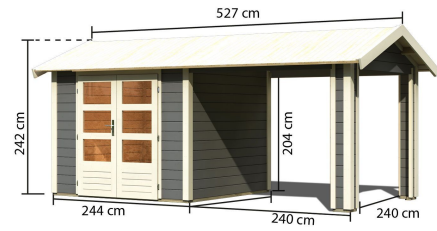

Produktinformation

Gartenhaus Theres 3 Artikel-Nr. 31451

Dachausbauelement
mit 1 Dachausbauelement

Farbe
Terragrau

Durchgangsmaß Höhe	170 cm
Dachneigung	15°
Tür Breite	70,5 cm
Verpackungsmaße mm/Gewicht kg	2350x1170x570x405
Schloss	Zylinderschloss mit 3 Schlüsseln
Außenmaß Tiefe	244 cm
Grundfläche	5,50 m ²
Dachtyp	Massivholzdach
Tür Höhe	176,5 cm
Dachform	Satteldach
Umbauter Raum	12,2 m ³
Material	Nordische Fichte
Firsthöhe	242 cm
Innenmaß Tiefe	234 cm
Bedarf Dachbahn	8 Rollen
Innenmaß Breite	234 cm
Dach Materialstärke	16 mm
Außenmaß Breite	480 cm
Sockelmaß Breite	240 cm
Wandstärke	28 mm
Tür Scheibe Material	Kunstglas
Schneelast	85 kg/m ²
Durchgangsmaß Breite	140 cm
Dachbreite	767 cm
Seitenhöhe	204 cm
Dachtiefe	288 cm
Dachfläche	15,20 m ²
Verpackungsmaße mm/Gewicht kg	2400x602x420x306
Sockelmaß Tiefe	240 cm
Bedarf Schindeln	7 Pakete
Farbe	Terragrau

KDI UNTERLEGER

28mm PROFILE

28 MM
Gartenhäuser

- 28 mm starkes Steck-Schraubsystem
- Wasserabweisende Profilierung
- Immer inkl. kesseldruckimprägnierter Bodenbalken für einen langfristigen Schutz gegen aufsteigende Fäulnis
- Dach aus Massivholz
- Weite Dachüberstände bieten Witterungsschutz
- Inkl. Tür mit Zylinderschloss und 3 Schlüsseln
- Lichtauschnitte aus bruchsicherem Kunstglas