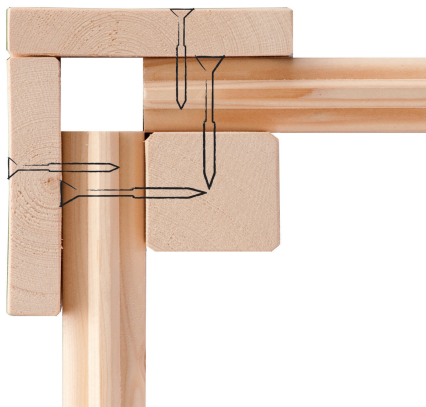

Produktinformation

Gartenhaus Theres 3 Artikel-Nr. 31456

Dachausbauelement
mit 2 Dachausbauelementen

Farbe
Naturbelassen

Bedarf Dachbahn	12 Rollen
Durchgangsmaß Höhe	170 cm
Dachneigung	15°
Tür Breite	70,5 cm
Verpackungsmaße mm/Gewicht kg	2350x1170x570x405
Schloss	Zylinderschloss mit 3 Schlüsseln
Außenmaß Tiefe	244 cm
Grundfläche	5,50 m ²
Dachtyp	Massivholzdach
Außenmaß Breite	720 cm
Tür Höhe	176,5 cm
Dachform	Satteldach
Umbauter Raum	12,2 m ³
Bedarf Schindeln	10 Pakete
Material	Nordische Fichte
Firsthöhe	242 cm
Innenmaß Tiefe	234 cm
Innenmaß Breite	234 cm
Dach Materialstärke	16 mm
Sockelmaß Breite	240 cm
Wandstärke	28 mm
Tür Scheibe Material	Kunstglas
Schneelast	85 kg/m ²
Durchgangsmaß Breite	140 cm
Dachfläche	22,20 m ²
Dachbreite	767 cm
Seitenhöhe	204 cm
Dachtiefe	288 cm
Farbe	Naturbelassen
Verpackungsmaße mm/Gewicht kg	2400x602x420x306
Sockelmaß Tiefe	240 cm

KDI UNTERLEGER

28mm PROFILE