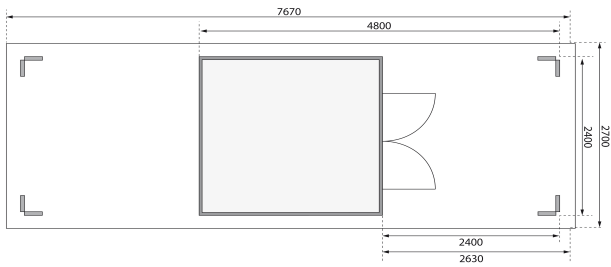

Produktinformation

Gartenhaus Theres 3 Artikel-Nr. 31456

Dachausbauelement
mit 2 Dachausbauelementen

Farbe
Naturbelassen

Bedarf Dachbahn	12 Rollen
Durchgangsmaß Höhe	170 cm
Dachneigung	15°
Tür Breite	70,5 cm
Verpackungsmaße mm/Gewicht kg	2350x1170x570x405
Schloss	Zylinderschloss mit 3 Schlüsseln
Außenmaß Tiefe	244 cm
Grundfläche	5,50 m ²
Dachtyp	Massivholzdach
Außenmaß Breite	720 cm
Tür Höhe	176,5 cm
Dachform	Satteldach
Umbauter Raum	12,2 m ³
Bedarf Schindeln	10 Pakete
Material	Nordische Fichte
Firsthöhe	242 cm
Innenmaß Tiefe	234 cm
Innenmaß Breite	234 cm
Dach Materialstärke	16 mm
Sockelmaß Breite	240 cm
Wandstärke	28 mm
Tür Scheibe Material	Kunstglas
Schneelast	85 kg/m ²
Durchgangsmaß Breite	140 cm
Dachfläche	22,20 m ²
Dachbreite	767 cm
Seitenhöhe	204 cm
Dachtiefe	288 cm
Farbe	Naturbelassen
Verpackungsmaße mm/Gewicht kg	2400x602x420x306
Sockelmaß Tiefe	240 cm

KDI UNTERLEGER

28mm PROFILE