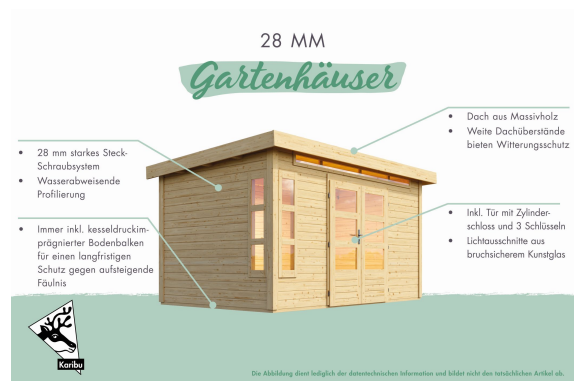

Produktinformation

Gartenhaus Theres 3 Artikel-Nr. 31456

Dachausbauelement
mit 2 Dachausbauelementen

Farbe
Naturbelassen

Bedarf Dachbahn	12 Rollen
Durchgangsmaß Höhe	170 cm
Dachneigung	15°
Tür Breite	70,5 cm
Verpackungsmaße mm/Gewicht kg	2350x1170x570x405
Schloss	Zylinderschloss mit 3 Schlüsseln
Außenmaß Tiefe	244 cm
Grundfläche	5,50 m ²
Dachtyp	Massivholzdach
Außenmaß Breite	720 cm
Tür Höhe	176,5 cm
Dachform	Satteldach
Umbauter Raum	12,2 m ³
Bedarf Schindeln	10 Pakete
Material	Nordische Fichte
Firsthöhe	242 cm
Innenmaß Tiefe	234 cm
Innenmaß Breite	234 cm
Dach Materialstärke	16 mm
Sockelmaß Breite	240 cm
Wandstärke	28 mm
Tür Scheibe Material	Kunstglas
Schneelast	85 kg/m ²
Durchgangsmaß Breite	140 cm
Dachfläche	22,20 m ²
Dachbreite	767 cm
Seitenhöhe	204 cm
Dachtiefe	288 cm
Farbe	Naturbelassen
Verpackungsmaße mm/Gewicht kg	2400x602x420x306
Sockelmaß Tiefe	240 cm