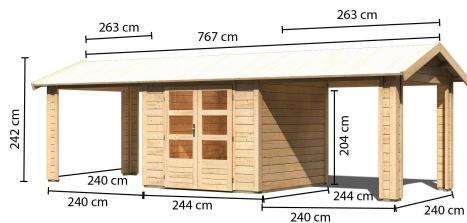

Produktinformation

Gartenhaus Theres 3 Artikel-Nr. 31456

Dachausbauelement
mit 2 Dachausbauelementen

Farbe
Naturbelassen

Bedarf Dachbahn	12 Rollen
Durchgangsmaß Höhe	170 cm
Dachneigung	15°
Tür Breite	70,5 cm
Verpackungsmaße mm/Gewicht kg	2350x1170x570x405
Schloss	Zylinderschloss mit 3 Schlüsseln
Außenmaß Tiefe	244 cm
Grundfläche	5,50 m ²
Dachtyp	Massivholzdach
Außenmaß Breite	720 cm
Tür Höhe	176,5 cm
Dachform	Satteldach
Umbauter Raum	12,2 m ³
Bedarf Schindeln	10 Pakete
Material	Nordische Fichte
Firsthöhe	242 cm
Innenmaß Tiefe	234 cm
Innenmaß Breite	234 cm
Dach Materialstärke	16 mm
Sockelmaß Breite	240 cm
Wandstärke	28 mm
Tür Scheibe Material	Kunstglas
Schneelast	85 kg/m ²
Durchgangsmaß Breite	140 cm
Dachfläche	22,20 m ²
Dachbreite	767 cm
Seitenhöhe	204 cm
Dachtiefe	288 cm
Farbe	Naturbelassen
Verpackungsmaße mm/Gewicht kg	2400x602x420x306
Sockelmaß Tiefe	240 cm