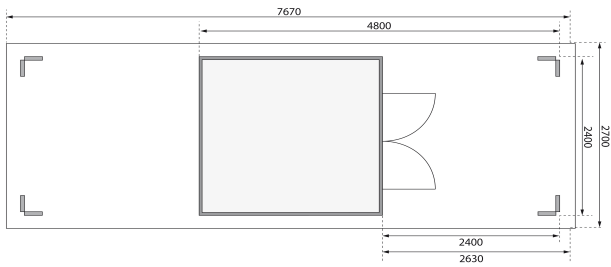

Produktinformation

Gartenhaus Theres 3

Artikel-Nr. 31457

Dachausbauelement
mit 2 Dachausbauelementen

Farbe
Terragrau

Bedarf Dachbahn	12 Rollen
Durchgangsmaß Höhe	170 cm
Dachneigung	15°
Tür Breite	70,5 cm
Verpackungsmaße mm/Gewicht kg	2350x1170x570x405
Schloss	Zylinderschloss mit 3 Schlüsseln
Außenmaß Tiefe	244 cm
Grundfläche	5,50 m ²
Dachtyp	Massivholzdach
Außenmaß Breite	720 cm
Tür Höhe	176,5 cm
Dachform	Satteldach
Umbauter Raum	12,2 m ³
Bedarf Schindeln	10 Pakete
Material	Nordische Fichte
Firsthöhe	242 cm
Innenmaß Tiefe	234 cm
Innenmaß Breite	234 cm
Dach Materialstärke	16 mm
Sockelmaß Breite	240 cm
Wandstärke	28 mm
Tür Scheibe Material	Kunstglas
Schneelast	85 kg/m ²
Durchgangsmaß Breite	140 cm
Dachfläche	22,20 m ²
Dachbreite	767 cm
Seitenhöhe	204 cm
Dachtiefe	288 cm
Verpackungsmaße mm/Gewicht kg	2400x602x420x306
Sockelmaß Tiefe	240 cm
Farbe	Terragrau

28 MM
Gartenhäuser

- 28 mm starkes Steck-Schraubsystem
- Wasserabweisende Profilierung
- Immer inkl. kesseldruckimprägnierter Bodenbalken für einen langfristigen Schutz gegen aufsteigende Fäulnis
- Dach aus Massivholz
- Weite Dachüberstände bieten Witterungsschutz
- Inkl. Tür mit Zylinder-schloss und 3 Schlüsseln
- Lichtausschnitte aus bruchsicherem Kunstglas

Die Abbildung dient lediglich der datentechnischen Information und bildet nicht den tatsächlichen Artikel ab.

KDI UNTERLEGER