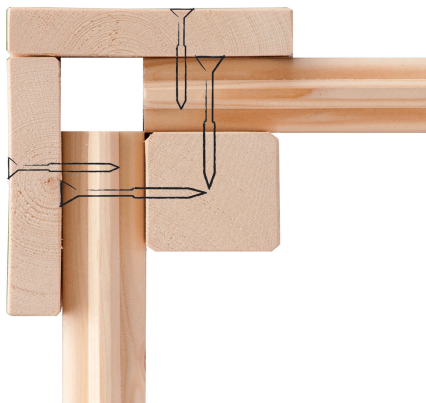

Produktinformation

Gartenhaus Theres 3

Artikel-Nr. 31457

Dachausbauelement
mit 2 Dachausbauelementen

Farbe
Terragrau

Bedarf Dachbahn	12 Rollen
Durchgangsmaß Höhe	170 cm
Dachneigung	15°
Tür Breite	70,5 cm
Verpackungsmaße mm/Gewicht kg	2350x1170x570x405
Schloss	Zylinderschloss mit 3 Schlüsseln
Außenmaß Tiefe	244 cm
Grundfläche	5,50 m ²
Dachtyp	Massivholzdach
Außenmaß Breite	720 cm
Tür Höhe	176,5 cm
Dachform	Satteldach
Umbauter Raum	12,2 m ³
Bedarf Schindeln	10 Pakete
Material	Nordische Fichte
Firsthöhe	242 cm
Innenmaß Tiefe	234 cm
Innenmaß Breite	234 cm
Dach Materialstärke	16 mm
Sockelmaß Breite	240 cm
Wandstärke	28 mm
Tür Scheibe Material	Kunstglas
Schneelast	85 kg/m ²
Durchgangsmaß Breite	140 cm
Dachfläche	22,20 m ²
Dachbreite	767 cm
Seitenhöhe	204 cm
Dachtiefe	288 cm
Verpackungsmaße mm/Gewicht kg	2400x602x420x306
Sockelmaß Tiefe	240 cm
Farbe	Terragrau

28 MM
Gartenhäuser

- 28 mm starkes Steck-Schraubsystem
- Wasserabweisende Profilierung
- Immer inkl. kesseldruckimprägnierter Bodenbalken für einen langfristigen Schutz gegen aufsteigende Fäulnis
- Dach aus Massivholz
- Weite Dachüberstände bieten Witterungsschutz
- Inkl. Tür mit Zylinder-schloss und 3 Schlüsseln
- Lichtausschnitte aus bruchsicherem Kunstglas

Die Abbildung dient lediglich der datentechnischen Information und bildet nicht den tatsächlichen Artikel ab.

KDI UNTERLEGER