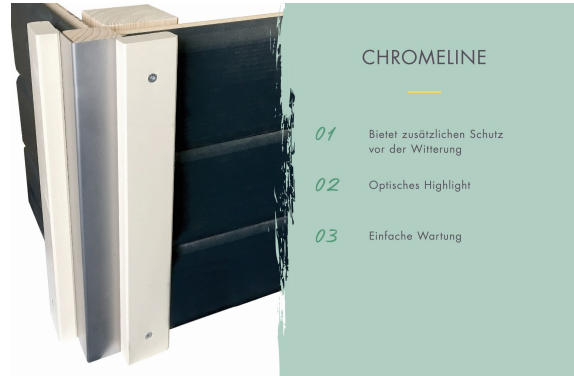

### DOPPELFLÜGELTÜR

- 01 Außen farbig behandelt
- 02 Inkl. Alu-Türschwelle
- 03 Inkl. Zylinderschloss mit 3 Schlüsseln
- 04 Fenster aus hochwertigem Echtglas
- 05 Durchgangshöhe von 185,5 cm