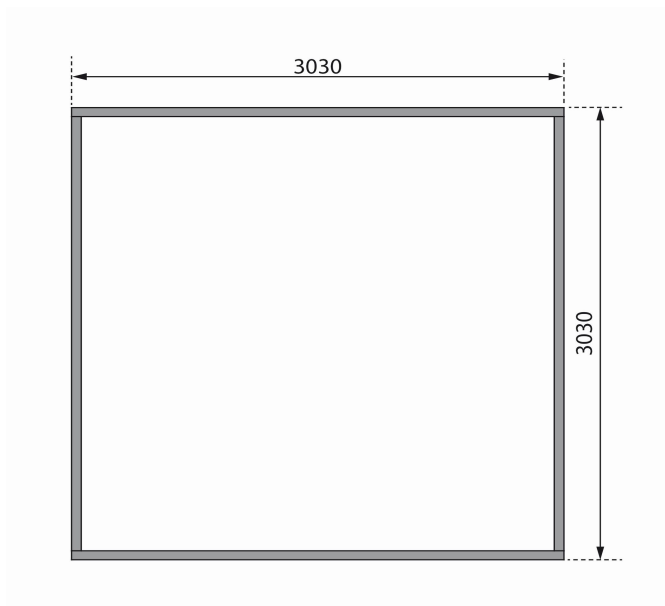

## 38 MM Gartenhäuser

- Massivholzdach
- Weite Dachüberstände bieten Witterungsschutz
- Inkl. Tür mit Zylinderschloss und 3 Schlüsseln
- Lichtausschnitte aus Echtholz

- 38 mm starkes Steck-Schraubsystem
- Wasserabweisende Profilierung
- Immer inkl. kesseldruck-imprägnierter Bodenbalken für einen langfristigen Schutz gegen aufsteigende Fäulnis

Die Abbildung dient lediglich der datentechnischen Information und bildet nicht den tatsächlichen Artikel ab.