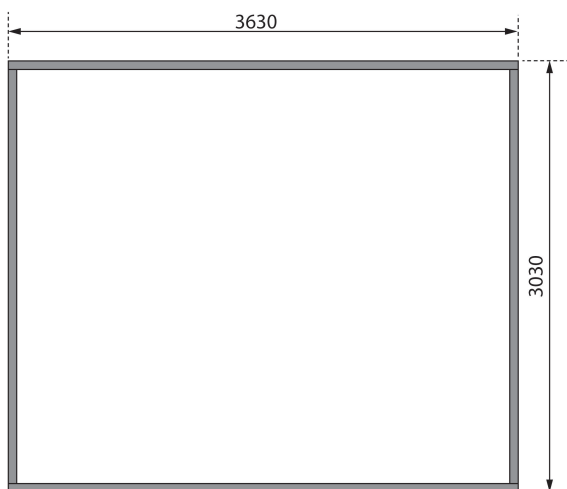

38mm PROFILE