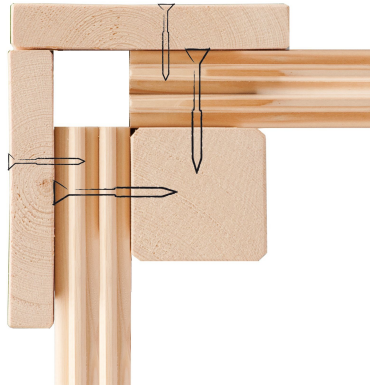

Produktinformation

Gartenhaus Radeburg 2

Artikel-Nr. 31475

Anbaudach
ohne Anbaudach

Farbe
Naturbelassen

Verpackungsmaße mm/Gewicht kg	3670x1190x590x782
Sockelmaß Breite	365 cm
Tür Breite	70,5 cm
Schneelast	75 kg/m ²
Schloss	Zylinderschloss mit 3 Schlüsseln
Dachtyp	Massivholzdach
Tür Scheibe Material	Echtglas
Grundfläche	9,3 m ²
Durchgangsmaß Breite	135,5 cm
Innenmaß Tiefe	297 cm
Verpackungsmaße mm/Gewicht kg	1950x700x240x45,4
Material	Nordische Fichte
Dach Materialstärke	19 mm
Außenmaß Tiefe	309 cm
Innenmaß Breite	357 cm
Dachfläche	13 m ²
Durchgangsmaß Höhe	186 cm
Firsthöhe	229,5 cm
Tür Höhe	187,8 cm
Wandstärke	38 mm
Dachtiefe	331,5 cm
Sockelmaß Tiefe	305 cm
Seitenhöhe	201 cm
Dachform	Pulldach
Dachneigung	3°
Farbe	Naturbelassen
Bedarf Dachbahn	4 Rollen
Dachbreite	406 cm
Umbauter Raum	23 m ³
Verpackungsmaße mm/Gewicht kg	2350x720x360x92
Außenmaß Breite	369 cm

38 MM
Gartenhäuser

- 38 mm starkes Steck-Schraubsystem
- Wasserabweisende Profilierung
- Immer inkl. kesseldruck imprägnierter Bodenbalken für einen langfristigen Schutz gegen aufsteigende Fäulnis
- Massivholzdach
- Weite Dachüberstände bieten Witterungsschutz
- Inkl. Tür mit Zylinder-schloss und 3 Schlüsseln
- Lichtausschnitte aus Echtholz

Die Abbildung dient lediglich der datentechnischen Information und bildet nicht den tatsächlichen Artikel ab.

38mm PROFILE

KDI UNTERLEGER