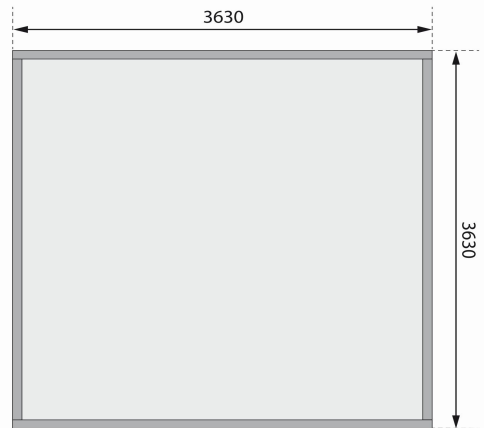

Fundamentplan ohne Boden (in mm)