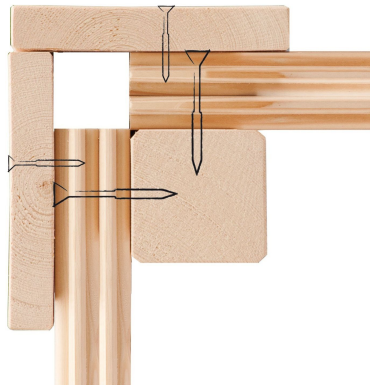

## Gartenhaus Radeburg 4 Artikel-Nr. 31479

Tür Breite	70,5 cm
Schneelast	75 kg/m <sup>2</sup>
Schloss	Zylinderschloss mit 3 Schlüsseln
Dachtyp	Massivholzdach
Sockelmaß Breite	488 cm
Tür Scheibe Material	Echtglas
Durchgangsmaß Breite	135,5 cm
Umbauter Raum	37 m <sup>3</sup>
Verpackungsmaße mm/Gewicht kg	1950x700x240x45,4
Material	Nordische Fichte
Dach Materialstärke	19 mm
Dachtiefe	393 cm
Dachfläche	21 m <sup>2</sup>
Durchgangsmaß Höhe	186 cm
Außenmaß Tiefe	368 cm
Tür Höhe	187,8 cm
Außenmaß Breite	490 cm
Dachbreite	528 cm
Verpackungsmaße mm/Gewicht kg	3910x600x450x267
Wandstärke	38 mm
Verpackungsmaße mm/Gewicht kg	3910x1170x610x865
Seitenhöhe	225 cm
Grundfläche	18 m <sup>2</sup>
Dachform	Pulldach
Dachneigung	3°
Innenmaß Tiefe	357 cm
Farbe	Naturbelassen
Bedarf Dachbahn	6 Rollen
Sockelmaß Tiefe	366 cm
Firsthöhe	231 cm
Innenmaß Breite	479 cm
Verpackungsmaße mm/Gewicht kg	2350x720x360x92

### 38 MM WANDPROFIL

- 01 Aus nordischer Fichte gehobelt
- 02 Doppelte Nut- und Federverbindung
- 03 Perfekter Nut- und Federsitz durch modernsten Frästechnik-Einsatz
- 04 Wasserabweisende Profilierung

### DOPPELFLÜGELTÜR

- 01 Unbehandelt
- 02 Inkl. Alu-Türschwelle
- 03 Inkl. Zylinderschloss mit 3 Schlüsseln
- 04 Fenster aus hochwertigem Echtglas
- 05 Durchgangshöhe von 185,5 cm

# 38 MM Gartenhäuser

- 38 mm starkes Steck-Schraubsystem
- Wasserabweisende Profilierung
- Immer inkl. kesseldruck-imprägnierter Bodenbalken für einen langfristigen Schutz gegen aufsteigende Fäulnis

- Massivholzdach
- Weite Dachüberstände bieten Witterungsschutz
- Inkl. Tür mit Zylinder-schloss und 3 Schlüsseln
- Lichtausschnitte aus Echtglas