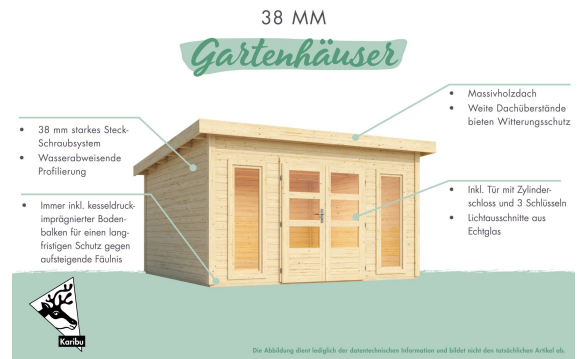

Produktinformation

Gartenhaus Radeburg 2 Artikel-Nr. 31483

Anbaudach
3,30m breit inkl. Rückwand

Farbe
Terragrau

Verpackungsmaße mm/Gewicht kg	3670x1190x590x782
Sockelmaß Breite	365 cm
Tür Breite	70,5 cm
Schneelast	75 kg/m ²
Schloss	Zylinderschloss mit 3 Schlüsseln
Dachtyp	Massivholzdach
Tür Scheibe Material	Echtglas
Grundfläche	9,3 m ²
Durchgangsmaß Breite	135,5 cm
Innenmaß Tiefe	297 cm
Dachbreite	724 cm
Verpackungsmaße mm/Gewicht kg	1950x700x240x45,4
Verpackungsmaße mm/Gewicht kg	3100x600x320x128
Material	Nordische Fichte
Dach Materialstärke	19 mm
Außenmaß Tiefe	309 cm
Innenmaß Breite	357 cm
Durchgangsmaß Höhe	186 cm
Außenmaß Breite	664 cm
Firsthöhe	229,5 cm
Tür Höhe	187,8 cm
Bedarf Dachbahn	7 Rollen
Wandstärke	38 mm
Dachtiefe	331,5 cm
Sockelmaß Tiefe	305 cm
Verpackungsmaße mm/Gewicht kg	3320x600x380x225
Seitenhöhe	201 cm
Dachfläche	26,06 m ²
Dachform	Pultdach
Dachneigung	3°
Umbauter Raum	23 m ³
Farbe	Terragrau
Verpackungsmaße mm/Gewicht kg	2350x720x360x92

DOPPELFLÜGELTÜR

- 01 Außen farbig behandelt
- 02 Inkl. Alu-Türschwelle
- 03 Inkl. Zylinderschloss mit 3 Schlüsseln
- 04 Fenster aus hochwertigem Echtglas
- 05 Durchgangshöhe von 185,5 cm

KDI-UNTERLEGER

- 01 Aus nordischen Kiefernholzern
- 02 Kesseldruckimprägnierte Bodenbalken
- 03 Bieten einen langfristigen Schutz gegen aufsteigende Fäulnis
- 04 40 x 60 mm Bodenbalken