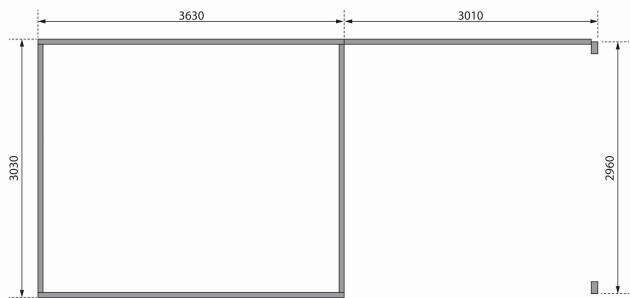

Produktinformation

Gartenhaus Radeburg 2 Artikel-Nr. 31483

Anbaudach
3,30m breit inkl. Rückwand

Farbe
Terragrau

Verpackungsmaße mm/Gewicht kg	3670x1190x590x782
Sockelmaß Breite	365 cm
Tür Breite	70,5 cm
Schneelast	75 kg/m ²
Schloss	Zylinderschloss mit 3 Schlüsseln
Dachtyp	Massivholzdach
Tür Scheibe Material	Echtglas
Grundfläche	9,3 m ²
Durchgangsmaß Breite	135,5 cm
Innenmaß Tiefe	297 cm
Dachbreite	724 cm
Verpackungsmaße mm/Gewicht kg	1950x700x240x45,4
Verpackungsmaße mm/Gewicht kg	3100x600x320x128
Material	Nordische Fichte
Dach Materialstärke	19 mm
Außenmaß Tiefe	309 cm
Innenmaß Breite	357 cm
Durchgangsmaß Höhe	186 cm
Außenmaß Breite	664 cm
Firsthöhe	229,5 cm
Tür Höhe	187,8 cm
Bedarf Dachbahn	7 Rollen
Wandstärke	38 mm
Dachtiefe	331,5 cm
Sockelmaß Tiefe	305 cm
Verpackungsmaße mm/Gewicht kg	3320x600x380x225
Seitenhöhe	201 cm
Dachfläche	26,06 m ²
Dachform	Pultdach
Dachneigung	3°
Umbauter Raum	23 m ³
Farbe	Terragrau
Verpackungsmaße mm/Gewicht kg	2350x720x360x92

DOPPELFLÜGELTÜR

- 01 Außen farbig behandelt
- 02 Inkl. Alu-Türschwelle
- 03 Inkl. Zylinderschloss mit 3 Schlüsseln
- 04 Fenster aus hochwertigem Echtglas
- 05 Durchgangshöhe von 185,5 cm

KDI-UNTERLEGER

- 01 Aus nordischen Kiefernholzern
- 02 Kesseldruckimprägnierte Bodenbalken
- 03 Bieten einen langfristigen Schutz gegen aufsteigende Fäulnis
- 04 40 x 60 mm Bodenbalken