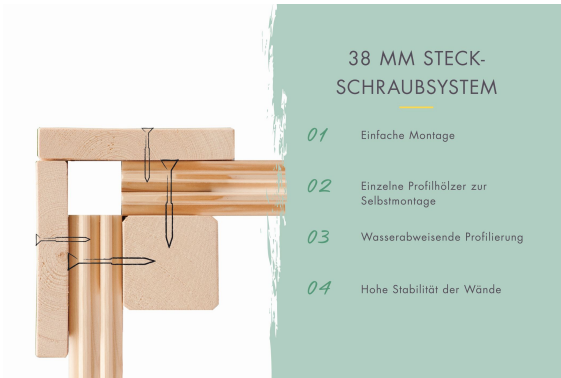

Produktinformation

Gartenhaus Radeburg 2 Artikel-Nr. 31483

Anbaudach
3,30m breit inkl. Rückwand

Farbe
Terragrau

Verpackungsmaße mm/Gewicht kg	3670x1190x590x782
Sockelmaß Breite	365 cm
Tür Breite	70,5 cm
Schneelast	75 kg/m ²
Schloss	Zylinderschloss mit 3 Schlüsseln
Dachtyp	Massivholzdach
Tür Scheibe Material	Echtglas
Grundfläche	9,3 m ²
Durchgangsmaß Breite	135,5 cm
Innenmaß Tiefe	297 cm
Dachbreite	724 cm
Verpackungsmaße mm/Gewicht kg	1950x700x240x45,4
Verpackungsmaße mm/Gewicht kg	3100x600x320x128
Material	Nordische Fichte
Dach Materialstärke	19 mm
Außenmaß Tiefe	309 cm
Innenmaß Breite	357 cm
Durchgangsmaß Höhe	186 cm
Außenmaß Breite	664 cm
Firsthöhe	229,5 cm
Tür Höhe	187,8 cm
Bedarf Dachbahn	7 Rollen
Wandstärke	38 mm
Dachtiefe	331,5 cm
Sockelmaß Tiefe	305 cm
Verpackungsmaße mm/Gewicht kg	3320x600x380x225
Seitenhöhe	201 cm
Dachfläche	26,06 m ²
Dachform	Pultdach
Dachneigung	3°
Umbauter Raum	23 m ³
Farbe	Terragrau
Verpackungsmaße mm/Gewicht kg	2350x720x360x92

DOPPELFLÜGELTÜR

- 01 Außen farbig behandelt
- 02 Inkl. Alu-Türschwelle
- 03 Inkl. Zylinderschloss mit 3 Schlüsseln
- 04 Fenster aus hochwertigem Echtglas
- 05 Durchgangshöhe von 185,5 cm

KDI-UNTERLEGER

- 01 Aus nordischen Kiefernholzern
- 02 Kesseldruckimprägnierte Bodenbalken
- 03 Bieten einen langfristigen Schutz gegen aufsteigende Fäulnis
- 04 40 x 60 mm Bodenbalken