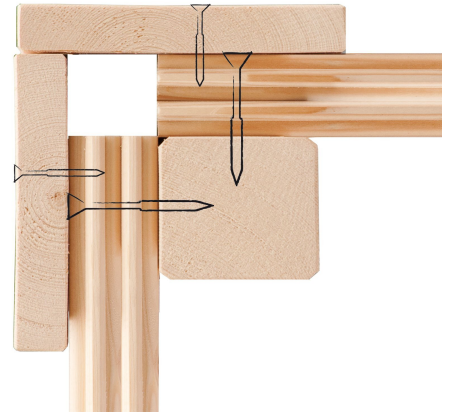

Produktinformation

Gartenhaus Radeburg 5 Artikel-Nr. 31490

Farbe

Naturbelassen

Tür Breite	70,5 cm
Schneelast	75 kg/m ²
Schloss	Zylinderschloss mit 3 Schlüsseln
Dachtyp	Massivholzdach
Tür Scheibe Material	Echtglas
Durchgangsmaß Breite	135,5 cm
Dachbreite	560 cm
Material	Nordische Fichte
Firsthöhe	254 cm
Dach Materialstärke	19 mm
Sockelmaß Breite	506 cm
Durchgangsmaß Höhe	185,7 cm
Außenmaß Breite	509 cm
Grundfläche	19 m ²
Tür Höhe	187,8 cm
Dachtiefe	422 cm
Verpackungsmaße mm/Gewicht kg	4990x1170x790x1440
Bedarf Dachbahn	7 Rollen
Wandstärke	38 mm
Außenmaß Tiefe	369 cm
Dachform	Pultdach
Dachneigung	3°
Innenmaß Breite	497 cm
Innenmaß Tiefe	357 cm
Farbe	Naturbelassen
Umbauter Raum	42 m ³
Sockelmaß Tiefe	366 cm
Dachfläche	23,7 m ²
Seitenhöhe	247 cm

38 MM
Gartenhäuser

- 38 mm starkes Steck-Schraubsystem
- Wasserabweisende Profilierung
- Immer inkl. kesseldruck-impregnierter Bodenbalken für einen langfristigen Schutz gegen aufsteigende Fäulnis
- Massivholzdach
- Weite Dachüberstände bieten Witterungsschutz
- Inkl. Tür mit Zylinder-schloss und 3 Schlüsseln
- Lichtauschnitte aus Echtholz

Die Abbildung dient lediglich der datentechnischen Information und bildet nicht den tatsächlichen Artikel ab.

38mm PROFILE

LANGFRISTIGER SCHUTZ
40 x 60mm Fundament Balken

KDI UNTERLEGER