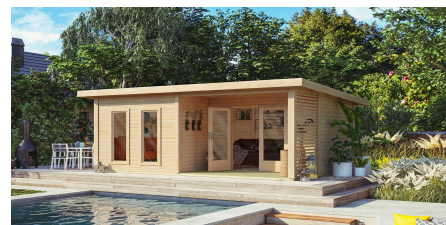

Produktinformation

Gartenhaus Radeburg 5 Artikel-Nr. 31490

Farbe

Naturbelassen

Tür Breite	70,5 cm
Schneelast	75 kg/m ²
Schloss	Zylinderschloss mit 3 Schlüsseln
Dachtyp	Massivholzdach
Tür Scheibe Material	Echtglas
Durchgangsmaß Breite	135,5 cm
Dachbreite	560 cm
Material	Nordische Fichte
Firsthöhe	254 cm
Dach Materialstärke	19 mm
Sockelmaß Breite	506 cm
Durchgangsmaß Höhe	185,7 cm
Außenmaß Breite	509 cm
Grundfläche	19 m ²
Tür Höhe	187,8 cm
Dachtiefe	422 cm
Verpackungsmaße mm/Gewicht kg	4990x1170x790x1440
Bedarf Dachbahn	7 Rollen
Wandstärke	38 mm
Außenmaß Tiefe	369 cm
Dachform	Pultdach
Dachneigung	3°
Innenmaß Breite	497 cm
Innenmaß Tiefe	357 cm
Farbe	Naturbelassen
Umbauter Raum	42 m ³
Sockelmaß Tiefe	366 cm
Dachfläche	23,7 m ²
Seitenhöhe	247 cm

38 MM
Gartenhäuser

- 38 mm starkes Steck-Schraubsystem
- Wasserabweisende Profilierung
- Immer inkl. kesseldruck-impregnierter Bodenbalken für einen langfristigen Schutz gegen aufsteigende Fäulnis
- Massivholzdach
- Weite Dachüberstände bieten Witterungsschutz
- Inkl. Tür mit Zylinder-schloss und 3 Schlüsseln
- Lichtauschnitte aus Echtholz