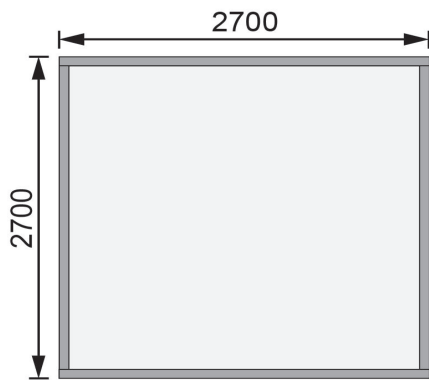

Produktinformation

Gartenhaus Kastorf 6 Artikel-Nr. 31532

Anbaudach
ohne Anbaudach

Farbe
Naturbelassen

Durchgangsmaß Höhe	170 cm
Tür Breite	70,5 cm
Schneelast	75 kg/m ²
Schloss	Zylinderschloss mit 3 Schlüsseln
Seitenhöhe	205 cm
Dachtiefe	303 cm
Außenmaß Breite	274 cm
Dachtyp	Massivholzdach
Umbauter Raum	15 m ³
Sockelmaß Tiefe	270 cm
Tür Höhe	176,5 cm
Dachbreite	305 cm
Material	Nordische Fichte
Innenmaß Tiefe	264 cm
Außenmaß Tiefe	274 cm
Dachfläche	9,00 m ²
Dach Materialstärke	16 mm
Innenmaß Breite	264 cm
Wandstärke	28 mm
Tür Scheibe Material	Kunstglas
Durchgangsmaß Breite	140 cm
Firsthöhe	222 cm
Grundfläche	7 m ²
Dachform	Pultdach
Dachneigung	3°
Farbe	Naturbelassen
Sockelmaß Breite	270 cm
Verpackungsmaße mm/Gewicht kg	3060x1170x470x457
Bedarf Dachbahn	3 Rollen

28mm PROFILE

28 MM
Gartenhäuser

- 28 mm starkes Steck-Schraubsystem
- Wasserabweisende Profilierung
- Immer inkl. kesseldruckimprägnierter Bodenbalken für einen langfristigen Schutz gegen aufsteigende Fäulnis
- Dach aus Massivholz
- Weite Dachüberstände bieten Witterungsschutz
- Inkl. Tür mit Zylinderschloss und 3 Schlüsseln
- Lichtausschnitte aus bruchsicherem Kunstglas

Die Abbildung dient lediglich der datentechnischen Information und bildet nicht den tatsächlichen Artikel ab.

B**FUNDAMENTPLAN***(in mm)***KDI UNTERLEGER**