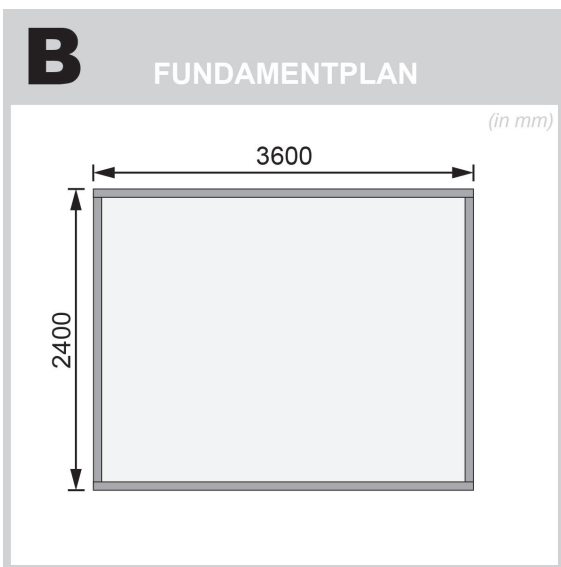

Produktinformation

Gartenhaus Kastorf 7 Artikel-Nr. 31534

Anbaudach
ohne Anbaudach

Farbe
Naturbelassen

Durchgangsmaß Höhe	170 cm
Tür Breite	70,5 cm
Schneelast	94 kg/m ²
Schloss	Zylinderschloss mit 3 Schlüsseln
Außenmaß Tiefe	244 cm
Seitenhöhe	205 cm
Innenmaß Breite	354 cm
Dachtyp	Massivholzdach
Außenmaß Breite	364 cm
Dachbreite	396 cm
Dachfläche	10,50 m ²
Tür Höhe	176,5 cm
Material	Nordische Fichte
Innenmaß Tiefe	234 cm
Verpackungsmaße mm/Gewicht kg	1420x375x140x5,8
Dach Materialstärke	16 mm
Dachtiefe	273 cm
Wandstärke	28 mm
Tür Scheibe Material	Kunstglas
Grundfläche	8,60 m ²
Durchgangsmaß Breite	140 cm
Firsthöhe	222 cm
Sockelmaß Breite	360 cm
Dachform	Pultdach
Dachneigung	3°
Farbe	Naturbelassen
Sockelmaß Tiefe	240 cm
Umbauter Raum	19,10 m ³
Verpackungsmaße mm/Gewicht kg	3600x1170x500x545
Bedarf Dachbahn	3 Rollen

28mm PROFILE

KDI UNTERLEGER