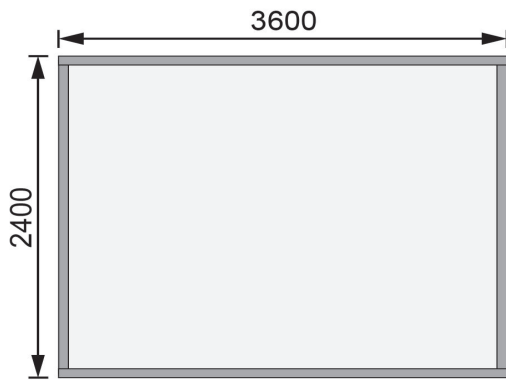

B

FUNDAMENTPLAN

(in mm)