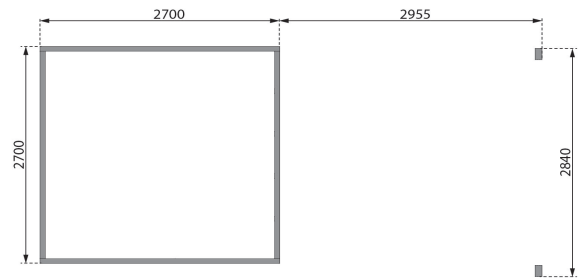

## Gartenhaus Kastorf 6 Artikel-Nr. 31542

Farbe  
Naturbelassen

Anbaudach  
3,20m breit

Bedarf Dachbahn	5 Rollen
Durchgangsmaß Höhe	170 cm
Tür Breite	70,5 cm
Schneelast	75 kg/m <sup>2</sup>
Außenmaß Breite	565 cm
Schloss	Zylinderschloss mit 3 Schlüsseln
Seitenhöhe	205 cm
Dachtiefe	303 cm
Dachtyp	Massivholzdach
Umbauter Raum	15 m <sup>3</sup>
Sockelmaß Tiefe	270 cm
Tür Höhe	176,5 cm
Material	Nordische Fichte
Verpackungsmaße mm/Gewicht kg	4050x600x390x223
Innenmaß Tiefe	264 cm
Außenmaß Tiefe	274 cm
Verpackungsmaße mm/Gewicht kg	1420x375x140x5,8
Dachbreite	612 cm
Dach Materialstärke	16 mm
Innenmaß Breite	264 cm
Wandstärke	28 mm
Tür Scheibe Material	Kunstglas
Durchgangsmaß Breite	140 cm
Firsthöhe	222 cm
Grundfläche	7 m <sup>2</sup>
Dachform	Pultdach
Dachneigung	3°
Dachfläche	18,8 m <sup>2</sup>
Farbe	Naturbelassen
Sockelmaß Breite	270 cm
Verpackungsmaße mm/Gewicht kg	3060x1170x470x457

28mm PROFILE