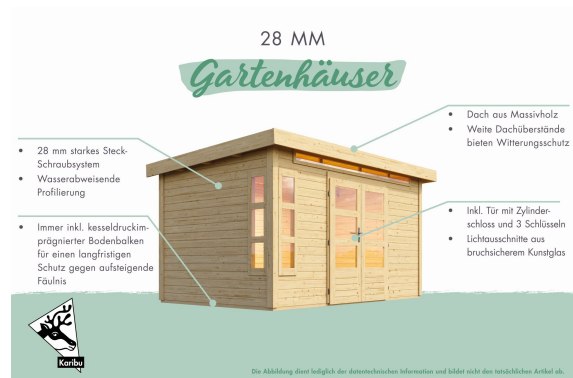

Produktinformation

Gartenhaus Kastorf 6 Artikel-Nr. 31547

Anbaudach
3,20m breit inkl. Rückwand

Farbe
Terragrau

Bedarf Dachbahn	5 Rollen
Durchgangsmaß Höhe	170 cm
Tür Breite	70,5 cm
Schneelast	75 kg/m ²
Außenmaß Breite	565 cm
Schloss	Zylinderschloss mit 3 Schlüsseln
Seitenhöhe	205 cm
Dachtiefe	303 cm
Dachtyp	Massivholzdach
Umbauter Raum	15 m ³
Sockelmaß Tiefe	270 cm
Verpackungsmaße mm/Gewicht kg	3100x580x280x100
Verpackungsmaße mm/Gewicht kg	4060x550x400x227
Tür Höhe	176,5 cm
Material	Nordische Fichte
Innenmaß Tiefe	264 cm
Außenmaß Tiefe	274 cm
Verpackungsmaße mm/Gewicht kg	1420x375x140x5,8
Dachbreite	612 cm
Dach Materialstärke	16 mm
Innenmaß Breite	264 cm
Wandstärke	28 mm
Tür Scheibe Material	Kunstglas
Durchgangsmaß Breite	140 cm
Firsthöhe	222 cm
Grundfläche	7 m ²
Dachform	Pulldach
Dachneigung	3°
Dachfläche	18,8 m ²
Farbe	Terragrau
Sockelmaß Breite	270 cm
Verpackungsmaße mm/Gewicht kg	3060x1170x470x457