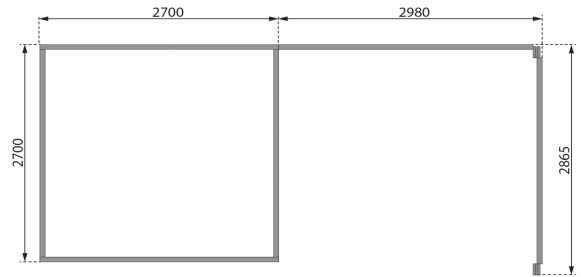

## Gartenhaus Kastorf 6 Artikel-Nr. 31548

**Anbaudach**  
3,20m breit inkl. Seiten- und Rückwand

**Farbe**  
Naturbelassen

<b>Bedarf Dachbahn</b>	5 Rollen
<b>Durchgangsmaß Höhe</b>	170 cm
<b>Tür Breite</b>	70,5 cm
<b>Schneelast</b>	75 kg/m <sup>2</sup>
<b>Außenmaß Breite</b>	565 cm
<b>Schloss</b>	Zylinderschloss mit 3 Schlüsseln
<b>Seitenhöhe</b>	205 cm
<b>Dachtiefe</b>	303 cm
<b>Verpackungsmaße mm/Gewicht kg</b>	2850x600x250x88
<b>Dachtyp</b>	Massivholzdach
<b>Umbauter Raum</b>	15 m <sup>3</sup>
<b>Sockelmaß Tiefe</b>	270 cm
<b>Tür Höhe</b>	176,5 cm
<b>Material</b>	Nordische Fichte
<b>Verpackungsmaße mm/Gewicht kg</b>	4050x600x390x223
<b>Innenmaß Tiefe</b>	264 cm
<b>Außenmaß Tiefe</b>	274 cm
<b>Verpackungsmaße mm/Gewicht kg</b>	2970x550x240x105
<b>Verpackungsmaße mm/Gewicht kg</b>	1420x375x140x5,8
<b>Dachbreite</b>	612 cm
<b>Dach Materialstärke</b>	16 mm
<b>Innenmaß Breite</b>	264 cm
<b>Wandstärke</b>	28 mm
<b>Tür Scheibe Material</b>	Kunstglas
<b>Durchgangsmaß Breite</b>	140 cm
<b>Firsthöhe</b>	222 cm
<b>Grundfläche</b>	7 m <sup>2</sup>
<b>Dachform</b>	Pultdach
<b>Dachneigung</b>	3°
<b>Dachfläche</b>	18,8 m <sup>2</sup>
<b>Farbe</b>	Naturbelassen
<b>Sockelmaß Breite</b>	270 cm
<b>Verpackungsmaße mm/Gewicht kg</b>	3060x1170x470x457

28mm PROFILE