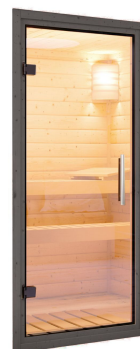

KLARGLAS GANZGLASTÜR

1. 01 Türrahmen aus Massivholz
2. 02 8 mm starkes Einscheibensicherheitsglas
3. 03 Rechts und links anschlagbar
4. 04 Türbeschläge justierbar
5. 05 Bewährte Magnetverschlusstechnik