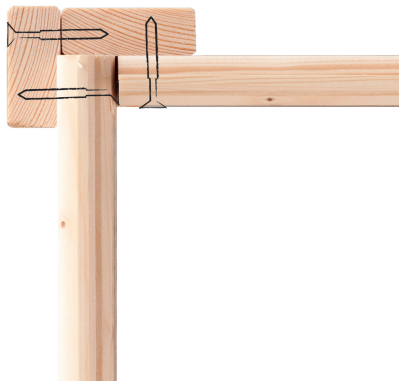

**Produktinformation Stelzenhaus Gernegroß terragrau mit Rutsche
blau / Lagerabverkauf
Artikel-Nr. 32684**

Pfostenbreite	9 cm
Grundfläche	2,9 m²
Bedarf Dachbahn	3 Rollen
Außenmaß Tiefe	244 cm
Wandstärke	19 mm
Schaukelanbau	Ohne Schaukelanbau
Dachform	Satteldach
Material	Nordische Fichte
Podesthöhe	150 cm
Material Pfosten	Fichte naturbelassen
Weiteres Zubehör	Ohne weiteres Zubehör
Sandkasten	Optional
Bedarf Schindeln	3 Pakete
Material Dach	Massivholzdach
Anzahl Pfosten	4 Stk.
Pfostentiefe	9 cm
Außenmaß Breite	120 cm
Rutsche	Rutsche Blau
Farbe	Terragrau
Außenmaß Höhe	325 cm

DRAUFSICHT

19 MM WANDPROFIL

- 01 Aus nordischer Fichte gehobelt
- 02 Perfekte Fräsung
- 03 Perfekter Sitz
- 04 Wasserabweisende Profilierung