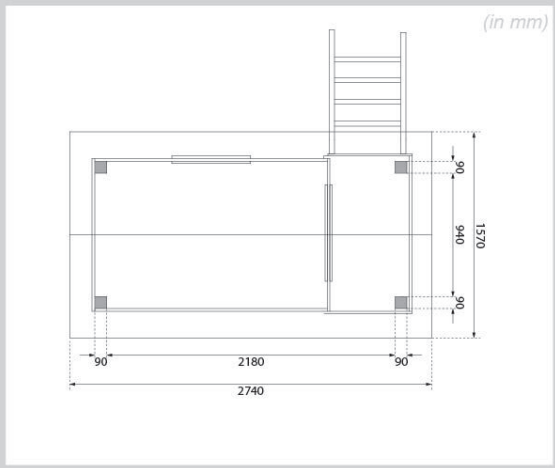

**Produktinformation Stelzenhaus Gernegroß terragrau mit Rutsche
blau / Lagerabverkauf
Artikel-Nr. 32684**

Pfostenbreite	9 cm
Grundfläche	2,9 m²
Bedarf Dachbahn	3 Rollen
Außenmaß Tiefe	244 cm
Wandstärke	19 mm
Schaukelanbau	Ohne Schaukelanbau
Dachform	Satteldach
Material	Nordische Fichte
Podesthöhe	150 cm
Material Pfosten	Fichte naturbelassen
Weiteres Zubehör	Ohne weiteres Zubehör
Sandkasten	Optional
Bedarf Schindeln	3 Pakete
Material Dach	Massivholzdach
Anzahl Pfosten	4 Stk.
Pfostentiefe	9 cm
Außenmaß Breite	120 cm
Rutsche	Rutsche Blau
Farbe	Terragrau
Außenmaß Höhe	325 cm

DRAUFSICHT

19 MM WANDPROFIL

- 01 Aus nordischer Fichte gehobelt
- 02 Perfekte Fräsung
- 03 Perfekter Sitz
- 04 Wasserabweisende Profilierung