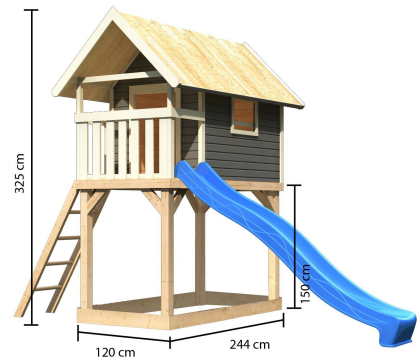

**Produktinformation Stelzenhaus Gernegroß terragrau mit Rutsche
blau / Lagerabverkauf
Artikel-Nr. 32684**

Pfostenbreite	9 cm
Grundfläche	2,9 m²
Bedarf Dachbahn	3 Rollen
Außenmaß Tiefe	244 cm
Wandstärke	19 mm
Schaukelanbau	Ohne Schaukelanbau
Dachform	Satteldach
Material	Nordische Fichte
Podesthöhe	150 cm
Material Pfosten	Fichte naturbelassen
Weiteres Zubehör	Ohne weiteres Zubehör
Sandkasten	Optional
Bedarf Schindeln	3 Pakete
Material Dach	Massivholzdach
Anzahl Pfosten	4 Stk.
Pfostentiefe	9 cm
Außenmaß Breite	120 cm
Rutsche	Rutsche Blau
Farbe	Terragrau
Außenmaß Höhe	325 cm

DRAUFSICHT

19 MM WANDPROFIL

- 01 Aus nordischer Fichte gehobelt
- 02 Perfekte Fräsung
- 03 Perfekter Sitz
- 04 Wasserabweisende Profilierung