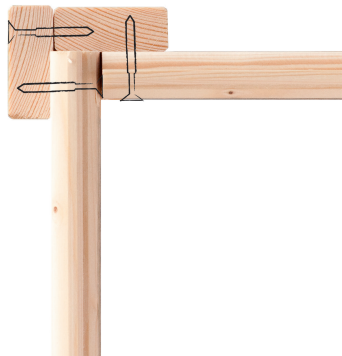

**Produktinformation Stelzenhaus Gernegroß terragrau mit Rutsche  
rot / Lagerabverkauf  
Artikel-Nr. 32685**

<b>Pfostenbreite</b>	<b>9 cm</b>
<b>Grundfläche</b>	<b>2,9 m<sup>2</sup></b>
<b>Bedarf Dachbahn</b>	<b>3 Rollen</b>
<b>Außenmaß Tiefe</b>	<b>244 cm</b>
<b>Wandstärke</b>	<b>19 mm</b>
<b>Schaukelanbau</b>	<b>Ohne Schaukelanbau</b>
<b>Dachform</b>	<b>Satteldach</b>
<b>Material</b>	<b>Nordische Fichte</b>
<b>Podesthöhe</b>	<b>150 cm</b>
<b>Material Pfosten</b>	<b>Fichte naturbelassen</b>
<b>Weiteres Zubehör</b>	<b>Ohne weiteres Zubehör</b>
<b>Sandkasten</b>	<b>Optional</b>
<b>Bedarf Schindeln</b>	<b>3 Pakete</b>
<b>Material Dach</b>	<b>Massivholzdach</b>
<b>Anzahl Pfosten</b>	<b>4 Stk.</b>
<b>Pfostentiefe</b>	<b>9 cm</b>
<b>Außenmaß Breite</b>	<b>120 cm</b>
<b>Rutsche</b>	<b>Rutsche Rot</b>
<b>Farbe</b>	<b>Terragrau</b>
<b>Außenmaß Höhe</b>	<b>325 cm</b>

## 19 MM WANDPROFIL

- 01 Aus nordischer Fichte gehobelt
- 02 Perfekte Fräsung
- 03 Perfekter Sitz
- 04 Wasserabweisende Profilierung