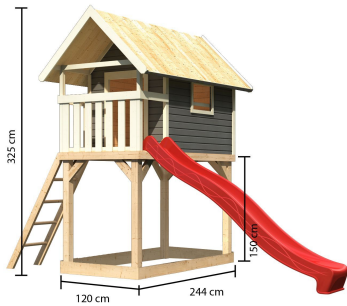

**Produktinformation Stelzenhaus Gernegroß terragrau mit Rutsche  
rot / Lagerabverkauf  
Artikel-Nr. 32685**

<b>Pfostenbreite</b>	<b>9 cm</b>
<b>Grundfläche</b>	<b>2,9 m<sup>2</sup></b>
<b>Bedarf Dachbahn</b>	<b>3 Rollen</b>
<b>Außenmaß Tiefe</b>	<b>244 cm</b>
<b>Wandstärke</b>	<b>19 mm</b>
<b>Schaukelanbau</b>	<b>Ohne Schaukelanbau</b>
<b>Dachform</b>	<b>Satteldach</b>
<b>Material</b>	<b>Nordische Fichte</b>
<b>Podesthöhe</b>	<b>150 cm</b>
<b>Material Pfosten</b>	<b>Fichte naturbelassen</b>
<b>Weiteres Zubehör</b>	<b>Ohne weiteres Zubehör</b>
<b>Sandkasten</b>	<b>Optional</b>
<b>Bedarf Schindeln</b>	<b>3 Pakete</b>
<b>Material Dach</b>	<b>Massivholzdach</b>
<b>Anzahl Pfosten</b>	<b>4 Stk.</b>
<b>Pfostentiefe</b>	<b>9 cm</b>
<b>Außenmaß Breite</b>	<b>120 cm</b>
<b>Rutsche</b>	<b>Rutsche Rot</b>
<b>Farbe</b>	<b>Terragrau</b>
<b>Außenmaß Höhe</b>	<b>325 cm</b>

## 19 MM WANDPROFIL

- 01 Aus nordischer Fichte gehobelt
- 02 Perfekte Fräsung
- 03 Perfekter Sitz
- 04 Wasserabweisende Profilierung