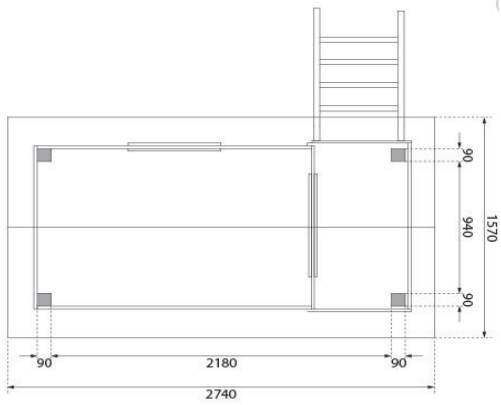

**Produktinformation Stelzenhaus Gernegroß terragrau mit Rutsche  
rot / Lagerabverkauf  
Artikel-Nr. 32685**

<b>Pfostenbreite</b>	<b>9 cm</b>
<b>Grundfläche</b>	<b>2,9 m<sup>2</sup></b>
<b>Bedarf Dachbahn</b>	<b>3 Rollen</b>
<b>Außenmaß Tiefe</b>	<b>244 cm</b>
<b>Wandstärke</b>	<b>19 mm</b>
<b>Schaukelanbau</b>	<b>Ohne Schaukelanbau</b>
<b>Dachform</b>	<b>Satteldach</b>
<b>Material</b>	<b>Nordische Fichte</b>
<b>Podesthöhe</b>	<b>150 cm</b>
<b>Material Pfosten</b>	<b>Fichte naturbelassen</b>
<b>Weiteres Zubehör</b>	<b>Ohne weiteres Zubehör</b>
<b>Sandkasten</b>	<b>Optional</b>
<b>Bedarf Schindeln</b>	<b>3 Pakete</b>
<b>Material Dach</b>	<b>Massivholzdach</b>
<b>Anzahl Pfosten</b>	<b>4 Stk.</b>
<b>Pfostentiefe</b>	<b>9 cm</b>
<b>Außenmaß Breite</b>	<b>120 cm</b>
<b>Rutsche</b>	<b>Rutsche Rot</b>
<b>Farbe</b>	<b>Terragrau</b>
<b>Außenmaß Höhe</b>	<b>325 cm</b>

## DRAUFSICHT

(in mm)

## 19 MM WANDPROFIL

- 01 Aus nordischer Fichte gehobelt
- 02 Perfekte Fräsung
- 03 Perfekter Sitz
- 04 Wasserabweisende Profilierung