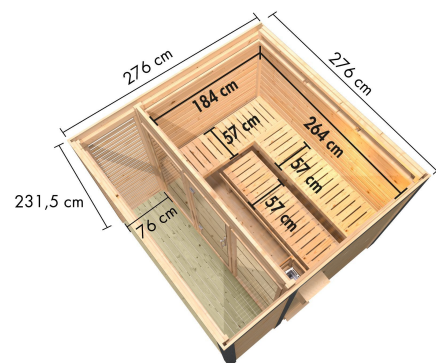

OFENSCHUTZGITTER CLASSIC

- 01 Aus hochwertiger nordischer Fichte
- 02 Besonders glatt gehobelt
- 03 Bietet optimalen Schutz

KLARGLAS GANZGLASTÜR

- 01 Türrahmen aus Massivholz
- 02 8 mm starkes Einscheibensicherheitsglas
- 03 Rechts und links anschlagbar
- 04 Türbeschläge justierbar
- 05 Bewährte Magnetverschlusstechnik

FUSSBODEN

- 01 Aus hochwertigem Massivholz
- 02 Immer inkl. kesseldruckprägnierter Bodenbalken
- 03 Bauweise mit Nut- und Federbrettern

38 MM WANDPROFIL

- 01 Aus nordischer Fichte gehobelt
- 02 Doppelte Nut- und Federverbindung
- 03 Perfekter Nut- und Federsitz durch modernsten Frästechnik-Einsatz
- 04 Wasserabweisende Profilierung