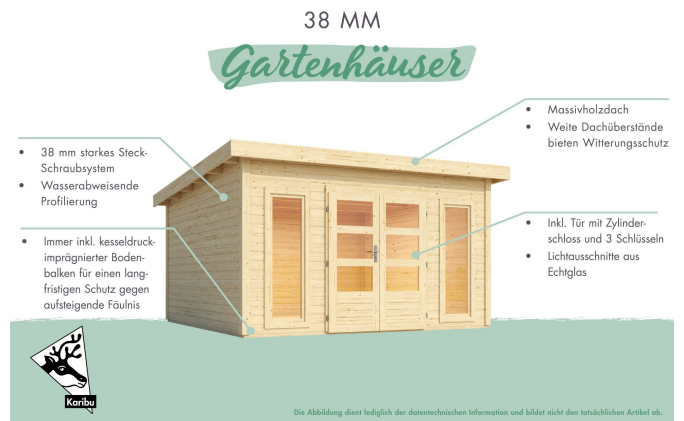

FUSSBODEN

- 01 Aus hochwertigem Massivholz
- 02 Immer inkl. kesseldruckimprägnierter Bodenbalken
- 03 Bauweise mit Nut- und Federbrettern

38 MM STECK-SCHRAUBSYSTEM

- 01 Einfache Montage
- 02 Einzelne Profilhölzer zur Selbstmontage
- 03 Wasserabweisende Profilierung
- 04 Hohe Stabilität der Wände