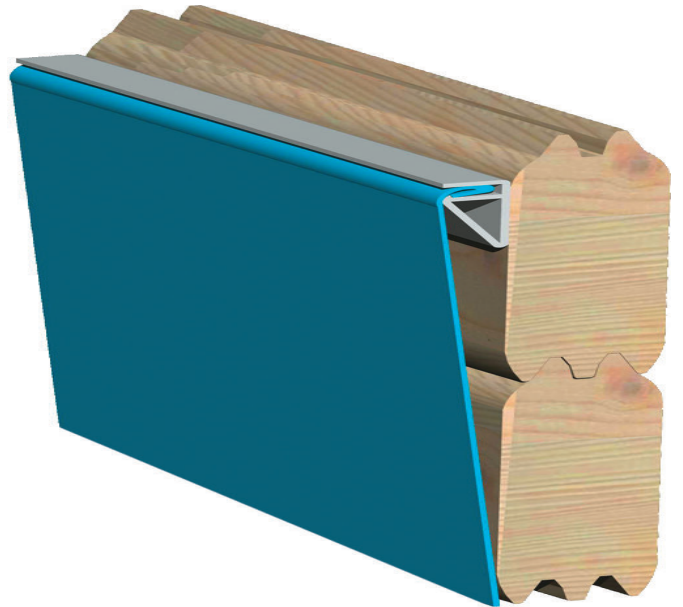

## Pool Modell X2 Artikel-Nr. 33134

Farbe  
Kesseldruckimprägniert

Terrasse  
Grundkörper

Poolzubehör  
Ohne Zubehör

Deck Stärke	26 mm
Innenmaß Breite	420 cm
Außenmaß Höhe	121 cm
Verpackungsmaße mm/Gewicht kg	1990x1130x700x477
Material	Kesseldruckimprägniert
Farbe	Kesseldruckimprägniert
Material Folie	PVC, blau
Wasserinhalt	15,95 m <sup>3</sup>
Wassertiefe	111 cm
Deck Breite	28 cm
Durchmesser Diagonal	508 cm
Wandstärke	38 mm
Material Leiter	Außen: KDI
Schutzvlies Stärke	400 g/m <sup>2</sup>
Material Leiter	Innen: Edelstahl
Außenmaß Tiefe Deck	470 cm
Außenmaß Tiefe	427,5 cm
Außenmaß Breite	427,5 cm
Innenmaß Tiefe	420 cm

38 MM  
*X-Pools*

- Inkl. Poolfolie
- Einhängese ermöglicht einfachen Austausch der Folie
- Inkl. Unterlegvlies
- Inkl. Pooldeck

- 38 mm Steck-Schraub-system
- Pool-Ecke mit verzinktem Stahl verstärkt

- Optional mit Sonnenterrasse erhältlich
- Immer inkl. Holz- und Edelstahlleiter