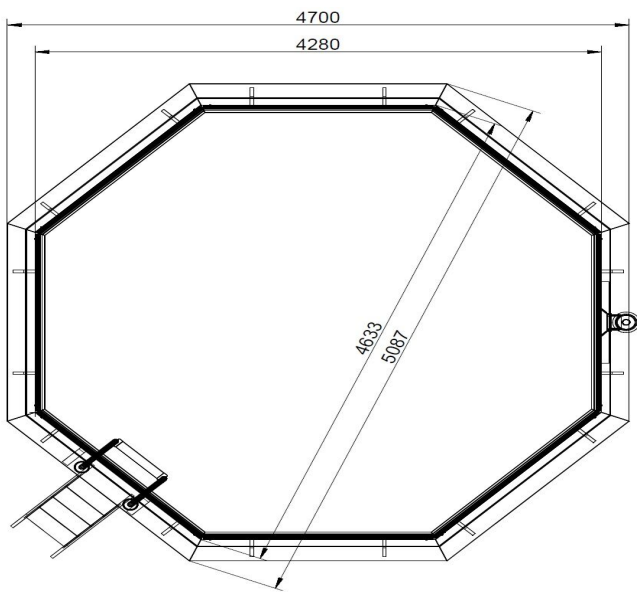

## Pool Modell X2 Artikel-Nr. 33134

Farbe  
Kesseldruckimprägniert

Terrasse  
Grundkörper

Poolzubehör  
Ohne Zubehör

Deck Stärke	26 mm
Innenmaß Breite	420 cm
Außenmaß Höhe	121 cm
Verpackungsmaße mm/Gewicht kg	1990x1130x700x477
Material	Kesseldruckimprägniert
Farbe	Kesseldruckimprägniert
Material Folie	PVC, blau
Wasserinhalt	15,95 m <sup>3</sup>
Wassertiefe	111 cm
Deck Breite	28 cm
Durchmesser Diagonal	508 cm
Wandstärke	38 mm
Material Leiter	Außen: KDI
Schutzvlies Stärke	400 g/m <sup>2</sup>
Material Leiter	Innen: Edelstahl
Außenmaß Tiefe Deck	470 cm
Außenmaß Tiefe	427,5 cm
Außenmaß Breite	427,5 cm
Innenmaß Tiefe	420 cm

38 MM  
*X-Pools*

- Inkl. Poolfolie
- Einhängese ermöglicht einfachen Austausch der Folie
- Inkl. Unterlegvlies
- Inkl. Pooldeck

- 38 mm Steck-Schraub-system
- Pool-Ecke mit verzinktem Stahl verstärkt

- Optional mit Sonnenterrasse erhältlich
- Immer inkl. Holz- und Edelstahlleiter

Die Abbildung dient lediglich der datentechnischen Information und bildet nicht den tatsächlichen Artikel ab.