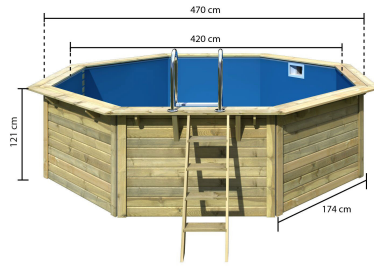

## Pool Modell X2 Artikel-Nr. 33134

Farbe  
Kesseldruckimprägniert

Terrasse  
Grundkörper

Poolzubehör  
Ohne Zubehör

Deck Stärke	26 mm
Innenmaß Breite	420 cm
Außenmaß Höhe	121 cm
Verpackungsmaße mm/Gewicht kg	1990x1130x700x477
Material	Kesseldruckimprägniert
Farbe	Kesseldruckimprägniert
Material Folie	PVC, blau
Wasserinhalt	15,95 m <sup>3</sup>
Wassertiefe	111 cm
Deck Breite	28 cm
Durchmesser Diagonal	508 cm
Wandstärke	38 mm
Material Leiter	Außen: KDI
Schutzvlies Stärke	400 g/m <sup>2</sup>
Material Leiter	Innen: Edelstahl
Außenmaß Tiefe Deck	470 cm
Außenmaß Tiefe	427,5 cm
Außenmaß Breite	427,5 cm
Innenmaß Tiefe	420 cm

38 MM  
*X-Pools*

- Inkl. Poolfolie
- Einhängese ermöglicht einfachen Austausch der Folie
- Inkl. Unterlegvlies
- Inkl. Pooldeck

- 38 mm Steck-Schraub-system
- Pool-Ecke mit verzinktem Stahl verstärkt

- Optional mit Sonnenterrasse erhältlich
- Immer inkl. Holz- und Edelstahlleiter