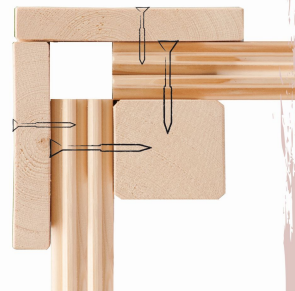

### 38 MM WANDPROFIL

- 01 Aus nordischer Fichte gehobelt
- 02 Doppelte Nut- und Federverbindung
- 03 Perfekter Nut- und Federsitz durch modernsten Frästechnik-Einsatz
- 04 Wasserabweisende Profilierung

### METALLKOMPONENTEN

- 01 Reduzierter Wartungsaufwand
- 02 Witterungsbeständig
- 03 Langlebig und stabil
- 04 Schraubenköpfe und Metall monochrom

### 38 MM STECK-SCHRAUBSYSTEM

- 01 Einfache Montage
- 02 Einzelne Profilhölzer zur Selbstmontage
- 03 Wasserabweisende Profilierung
- 04 Hohe Stabilität der Wände