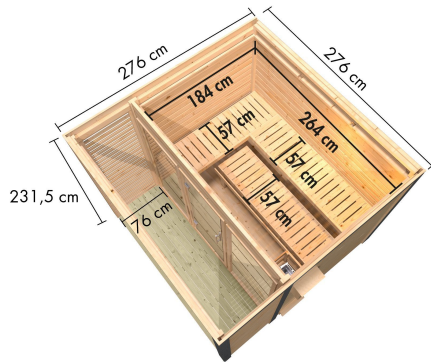

### Saunaofen

9 kW Bio Ofen + Steuergerät Easy  
Bio

Bank 1 Tiefe	57 cm
Seitenhöhe	232 cm
Liegeplätze	3
Außenmaß Breite	276 cm
Dachbreite	276 cm
Bank 3 Tiefe	57 cm
Innenmaß Höhe Gesamt	202 cm
Tür Öffnungsrichtung	rechts und links anschlagbar
Innenmaß Breite Sauna	264 cm
Bank 2 Tiefe	57 cm
Typ Ofen	9 KW Bio externe Steuerung
Innenmaß Tiefe Gesamt	264 cm
Ofenschutz Tiefe	51 cm
Material	Nordische Fichte
Grundfläche	7,6 m <sup>2</sup>
Ofensteuerung	extern Easy Bio
Ofenschutz Breite	60 cm
Sitzplätze	5
Bank Material	Espe
Ofenschutz Höhe	80 cm
Bedarf Dachbahn	2 Rollen
Wandstärke	38 mm
Fußbodentyp	Massivholz
Innenmaß Höhe Sauna	202 cm
Firsthöhe	232 cm
Innenmaß Breite Gesamt	264 cm
Tür Scheibenfarbe	klar
Einstiegsart	Fronteinstieg
Saunadach Bauweise	vormontierte Elemente
Farbe	Naturbelassen
Umbauter Raum	14,2 m <sup>3</sup>
Außenmaß Tiefe	276 cm
Türart	Ganzglastür
Anzahl Bänke	3 Stk.
Innenmaß Tiefe Sauna	184 cm
Dachtiefe	276 cm
Dachfläche	7,6 m <sup>2</sup>