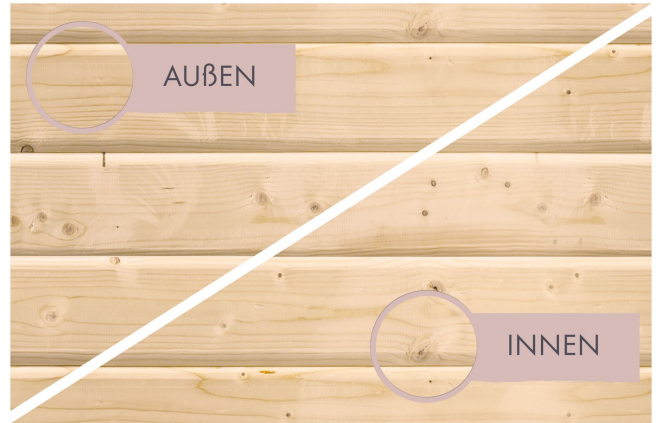

38 MM STECK-SCHRAUBSYSTEM

- 01 Einfache Montage
- 02 Einzelne Profilhölzer zur Selbstmontage
- 03 Wasserabweisende Profilierung
- 04 Hohe Stabilität der Wände