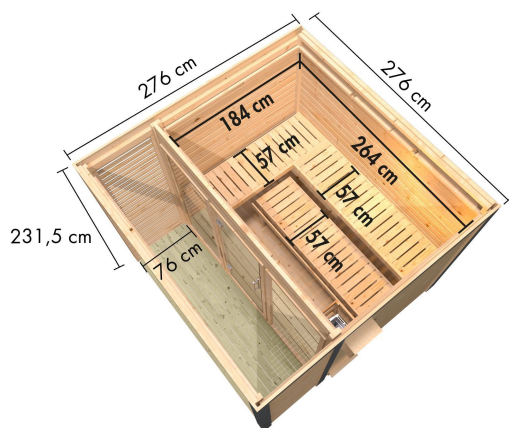

KDI-UNTERLEGER

- 01 Aus nordischen Kiefernholzern
- 02 Kesseldruckimprägnierte Bodenbalken
- 03 Bieten einen langfristigen Schutz gegen aufsteigende Fäulnis
- 04 40 x 60 mm Bodenbalken