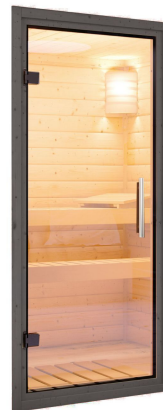

KLARGLAS GANZGLASTÜR

- 01 Türrahmen aus Massivholz
- 02 8 mm starkes Einscheibensicherheitsglas
- 03 Rechts und links anschlagbar
- 04 Türbeschläge justierbar
- 05 Bewährte Magnetverschlusstechnik