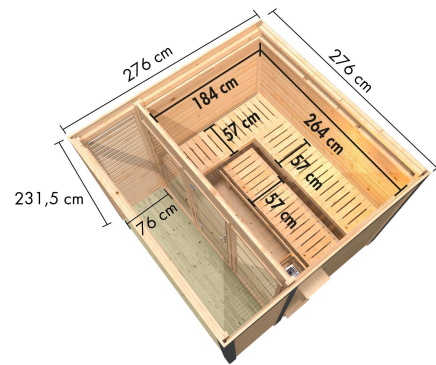

FUSSBODEN

- 01 Aus hochwertigem Massivholz
- 02 Immer inkl. kesseldruckimprägnierter Bodenbalken
- 03 Bauweise mit Nut- und Federbrettern