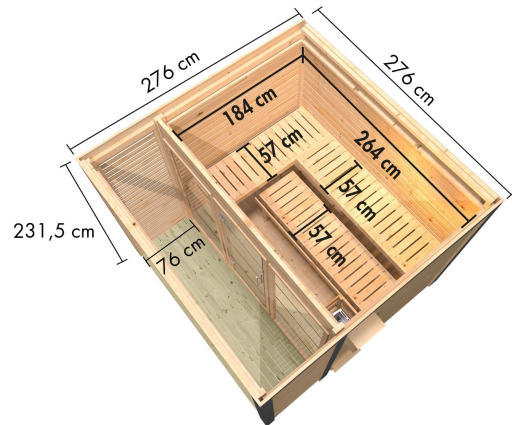

METALLKOMPONENTEN

- 01 Reduzierter Wartungsaufwand
- 02 Witterungsbeständig
- 03 Langlebig und stabil
- 04 Schraubenköpfe und Metall monochrom