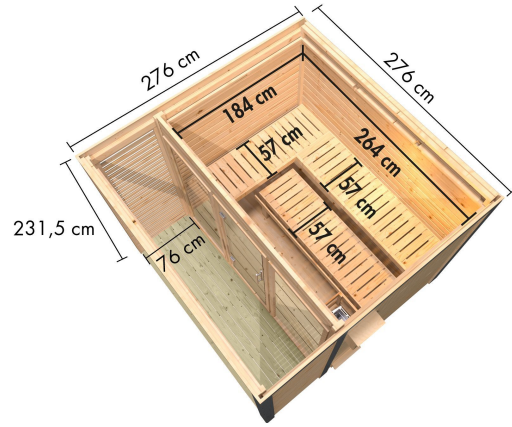

9 KW OFEN FINNISCH

- 01 Außenmantel aus Edelstahl
- 02 Feuraluminierter Innenmantel
- 03 Rückwand und Elektroanschlusskasten aus feuraluminiertem Stahl
- 04 Inkl. 18 kg Diabassteine