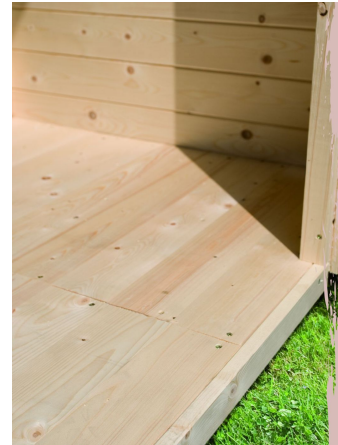

FUSSBODEN

- 01 Aus hochwertigem Massivholz
- 02 Immer inkl. kesseldruckimprägnierter Bodenbalken
- 03 Bauweise mit Nut- und Federbrettern