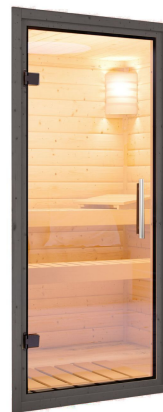

Produktinformation

Saunahaus Ares 3 Artikel-Nr. 351

Farbe Metall
Staubgrau

Farbe
Anthrazit

Saunaofen

9 kW finnisch Ofen + Steuergerät
Easy Finnisch

Bank 1 Tiefe	57 cm
Seitenhöhe	232 cm
Liegeplätze	3
Farbe	Anthrazit
Außenmaß Breite	276 cm
Dachbreite	276 cm
Bank 3 Tiefe	57 cm
Innenmaß Höhe Gesamt	202 cm
Tür Öffnungsrichtung	rechts und links anschlagbar
Innenmaß Breite Sauna	264 cm
Bank 2 Tiefe	57 cm
Innenmaß Tiefe Gesamt	264 cm
Ofenschutz Tiefe	51 cm
Material	Nordische Fichte
Grundfläche	7,6 m ²
Ofenschutz Breite	60 cm
Sitzplätze	5
Bank Material	Espe
Ofenschutz Höhe	80 cm
Bedarf Dachbahn	2 Rollen
Wandstärke	38 mm
Fußbodentyp	Massivholz
Innenmaß Höhe Sauna	202 cm
Firsthöhe	232 cm
Innenmaß Breite Gesamt	264 cm
Tür Scheibenfarbe	klar
Einstiegsart	Fronteinstieg
Saunadach Bauweise	vormontierte Elemente
Umbauter Raum	14,2 m ³
Außenmaß Tiefe	276 cm
Türart	Ganzglastür
Anzahl Bänke	3 Stk.
Ofensteuerung	extern Easy Finnisch
Innenmaß Tiefe Sauna	184 cm
Dachtiefe	276 cm
Typ Ofen	9 KW externe Steuerung
Dachfläche	7,6 m ²

KDI-UNTERLEGER

- 01 Aus nordischen Kiefernholzern
- 02 Kesseldruckimprägnierte Bodenbalken
- 03 Bieten einen langfristigen Schutz gegen aufsteigende Fäulnis
- 04 40 x 60 mm Bodenbalken

38 MM STECK-SCHRAUBSYSTEM

- 01 Einfache Montage
- 02 Einzelne Profilhölzer zur Selbstmontage
- 03 Wasserabweisende Profilierung
- 04 Hohe Stabilität der Wände

FUSSBODEN

- 01 Aus hochwertigem Massivholz
- 02 Immer inkl. kesseldruckimprägnierter Bodenbalken
- 03 Bauweise mit Nut- und Federbrettern

KLARGLAS GANZGLASTÜR

- 01 Türrahmen aus Massivholz
- 02 8 mm starkes Einscheibensicherheitsglas
- 03 Rechts und links anschlagbar
- 04 Türbeschläge justierbar
- 05 Bewährte Magnetverschlusstechnik

38 MM WANDPROFIL