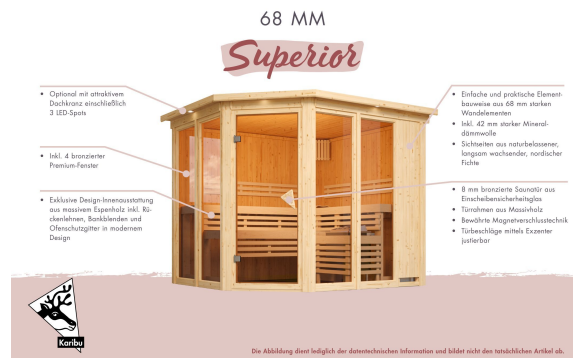

68 MM

Superior

- Optional mit attraktivem Doppolholz einschließlich 3 LED-Spaße
- Inkl. 4 bronziertes Premium-Fenster
- Exklusive Design-Innenausstattung aus massivem Espenholz inkl. Rückenlehnen, Banklenden und Ofenschutzgitter in modernem Design
- Einfache und praktische Elementbauweise aus 68 mm starken Wandelementen
- Inkl. 42 mm starker Mineraldämmwolle
- Schrauben aus naturbelassener, langsam wachsender, nordischer Fichte
- 8 mm bronziertes Saunatür aus Einscheibensicherheitsglas
- Türrahmen aus Massivholz
- Bewährte Magnetverschlusstechnik
- Türbeschläge mittels Exzenter justierbar