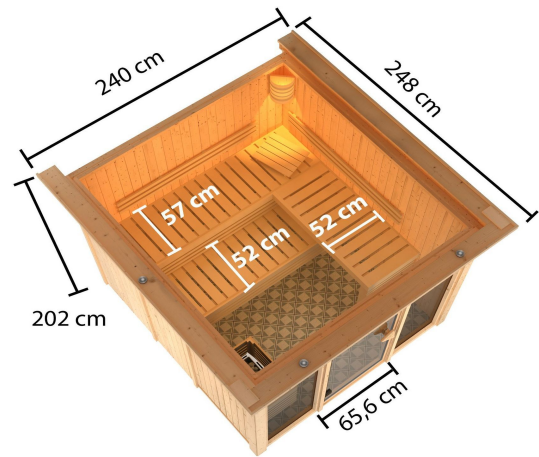

68 MM ELEMENT-BAUWEISE

- 01 Einfache Montage
- 02 Innenliegende Rahmenkonstruktion
- 03 42 mm starke Mineraldämmwolle
- 04 Innen- und Sichtseiten mit 12,5 mm Spezial-Softline-Profilholz

OFENSCHUTZGITTER SUPERIOR

- 01 Aus hochwertigem Espenholz
- 02 Besonders glatt gehobelt
- 03 Bietet optimalen Schutz
- 04 Exklusive Optik