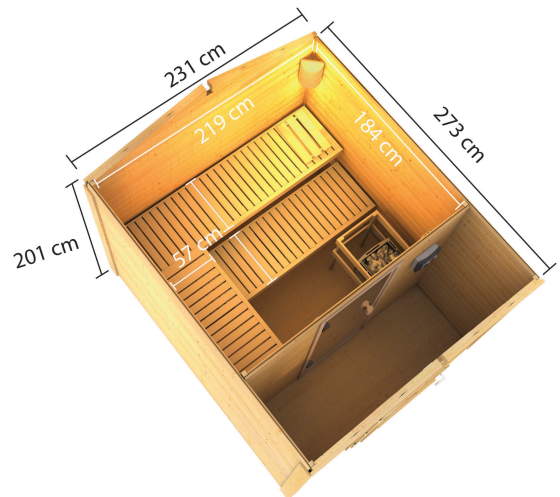

Produktinformation

Saunahaus Bosse 1 mit Vorraum Artikel-Nr. 35245

Farbe
Terragrau

Tür
Moderne Saunatür

Saunaofen
ohne Ofen

Verpackungsmaße mm/Gewicht kg	Breite 284 cm, Tiefe 116 cm, Höhe 85 cm
Liegeplätze	3
Firsthöhe	235 cm
Bank 3 Tiefe	5,7 cm
Dachbreite	260 cm
Tür Breite	83 cm
Tür Schloss	Zylinderschloss mit Handgriff und 3 Schlüsseln
Spiegelbar	ja
Durchgangsmaß Breite	78 cm
Dachfläche	8,3 m ²
Dachtiefe	311 cm
Innenmaß Höhe Vorraum	195 cm
Tür Öffnungsrichtung	links
Tür Höhe	177 cm
Ofenschutz Tiefe	51 cm
Material	Nordische Fichte
Außenmaß Breite	231 cm
Innenmaß Breite Sauna	219 cm
Ofenschutz Breite	60 cm
Sitzplätze	5
Ofenschutz Material	nordische Fichte
Innenmaß Breite Vorraum	219 cm
Bank Material	Espe
Innenmaß Tiefe Gesamt	261 cm
Ofenschutz Höhe	80 cm
Bank 2 Tiefe	5,7 cm
Außenmaß Tiefe	273 cm
Bauweise	Steck-Schraub-System
Wandstärke	38 mm
Fußbodentyp	Massivholz
Bedarf Schindeln	3 Pakete
Innenmaß Tiefe Vorraum	73 cm
Seitenhöhe	201 cm
Umbauter Raum	13 m ³
Durchgangsmaß Höhe	175 cm
Saunadach Dämmung	Mineralwolle
Innenmaß Breite Gesamt	219 cm
Einstiegsart	Fronteinstieg
Innenmaß Höhe Sauna	190 cm
Saunadach Bauweise	vormontierte Elemente
Innenmaß Höhe Gesamt	215 cm
Türart	Ganzglastür
Anzahl Bänke	3 Stk.
Grundfläche	6,11 m ²
Innenmaß Tiefe Sauna	184 cm
Bedarf Dachbahn	4 Rollen
Vorraum m ²	1,59 m ²

Farbe	Terragrau
Tür	Moderne Saunatür
Bank 1 Tiefe	5,7 cm

Doppelte Nut und Feder-Verbindung bietet perfekten Sitz durch modernste Frästechnik.

38mm Holzbohlen aus nordischem Fichtenholz gehobelt

38mm PROFILE