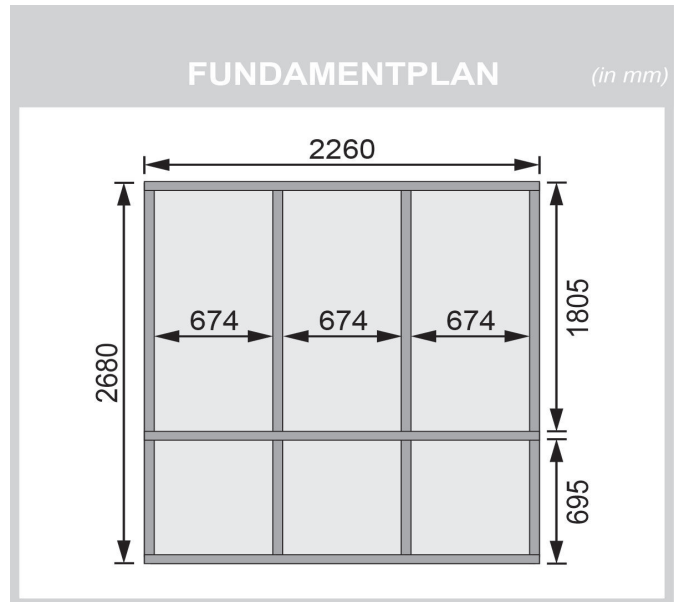

Produktinformation

Saunahaus Bosse 1 mit Vorraum Artikel-Nr. 35245

Farbe
Terragrau

Tür
Moderne Saunatür

Saunaofen
ohne Ofen

Verpackungsmaße mm/Gewicht kg	Breite 284 cm, Tiefe 116 cm, Höhe 85 cm
Liegeplätze	3
Firsthöhe	235 cm
Bank 3 Tiefe	5,7 cm
Dachbreite	260 cm
Tür Breite	83 cm
Tür Schloss	Zylinderschloss mit Handgriff und 3 Schlüsseln
Spiegelbar	ja
Durchgangsmaß Breite	78 cm
Dachfläche	8,3 m ²
Dachtiefe	311 cm
Innenmaß Höhe Vorraum	195 cm
Tür Öffnungsrichtung	links
Tür Höhe	177 cm
Ofenschutz Tiefe	51 cm
Material	Nordische Fichte
Außenmaß Breite	231 cm
Innenmaß Breite Sauna	219 cm
Ofenschutz Breite	60 cm
Sitzplätze	5
Ofenschutz Material	nordische Fichte
Innenmaß Breite Vorraum	219 cm
Bank Material	Espe
Innenmaß Tiefe Gesamt	261 cm
Ofenschutz Höhe	80 cm
Bank 2 Tiefe	5,7 cm
Außenmaß Tiefe	273 cm
Bauweise	Steck-Schraub-System
Wandstärke	38 mm
Fußbodentyp	Massivholz
Bedarf Schindeln	3 Pakete
Innenmaß Tiefe Vorraum	73 cm
Seitenhöhe	201 cm
Umbauter Raum	13 m ³
Durchgangsmaß Höhe	175 cm
Saunadach Dämmung	Mineralwolle
Innenmaß Breite Gesamt	219 cm
Einstiegsart	Fronteinstieg
Innenmaß Höhe Sauna	190 cm
Saunadach Bauweise	vormontierte Elemente
Innenmaß Höhe Gesamt	215 cm
Türart	Ganzglastür
Anzahl Bänke	3 Stk.
Grundfläche	6,11 m ²
Innenmaß Tiefe Sauna	184 cm
Bedarf Dachbahn	4 Rollen
Vorraum m ²	1,59 m ²

Farbe	Terragrau
Tür	Moderne Saunatür
Bank 1 Tiefe	5,7 cm

Doppelte Nut und Feder-Verbindung bietet perfekten Sitz durch modernste Frästechnik.

38mm Holzbohlen aus nordischem Fichtenholz gehobelt

38mm PROFILE