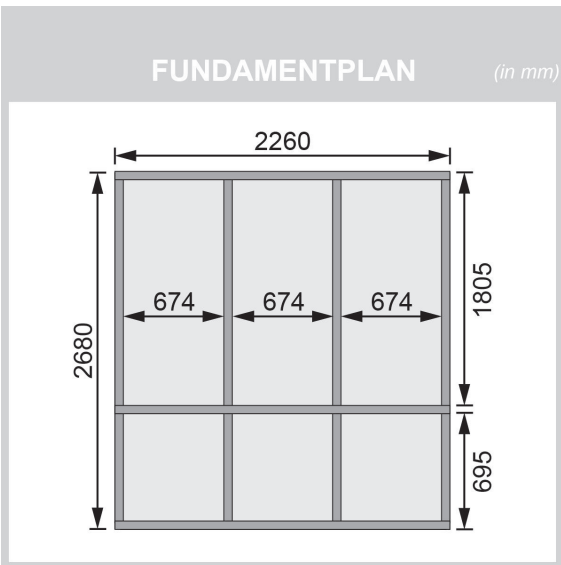

Produktinformation

Saunahaus Bosse 1 mit Vorraum Artikel-Nr. 35248

Saunaofen
9 kW Finnisch + Steuergerät Easy
Finnisch

Farbe
Terragrau

Tür
Moderne Saunatür

Verpackungsmaße mm/Gewicht kg	Breite 284 cm, Tiefe 116 cm, Höhe 85 cm
Liegeplätze	3
Firsthöhe	235 cm
Bank 3 Tiefe	5,7 cm
Dachbreite	260 cm
Tür Breite	83 cm
Tür Schloss	Zylinderschloss mit Handgriff und 3 Schlüsseln
Spiegelbar	ja
Durchgangsmaß Breite	78 cm
Dachfläche	8,3 m ²
Dachtiefe	311 cm
Innenmaß Höhe Vorraum	195 cm
Tür Öffnungsrichtung	links
Tür Höhe	177 cm
Ofenschutz Tiefe	51 cm
Material	Nordische Fichte
Außenmaß Breite	231 cm
Innenmaß Breite Sauna	219 cm
Ofenschutz Breite	60 cm
Sitzplätze	5
Ofenschutz Material	nordische Fichte
Innenmaß Breite Vorraum	219 cm
Bank Material	Espe
Innenmaß Tiefe Gesamt	261 cm
Ofenschutz Höhe	80 cm
Bank 2 Tiefe	5,7 cm
Außenmaß Tiefe	273 cm
Bauweise	Steck-Schraub-System
Wandstärke	38 mm
Fußbodentyp	Massivholz
Bedarf Schindeln	3 Pakete
Innenmaß Tiefe Vorraum	73 cm
Seitenhöhe	201 cm
Umbauter Raum	13 m ³
Durchgangsmaß Höhe	175 cm
Saunadach Dämmung	Mineralwolle
Innenmaß Breite Gesamt	219 cm
Einstiegsart	Fronteinstieg
Innenmaß Höhe Sauna	190 cm
Saunadach Bauweise	vormontierte Elemente
Innenmaß Höhe Gesamt	215 cm
Türart	Ganzglastür
Anzahl Bänke	3 Stk.
Ofensteuerung	extern Easy Finnisch
Grundfläche	6,11 m ²
Innenmaß Tiefe Sauna	184 cm

Typ Ofen	9 KW externe Steuerung
Bedarf Dachbahn	4 Rollen
Vorraum m²	1,59 m²
Farbe	Terragrau
Tür	Moderne Saunatür
Bank 1 Tiefe	5,7 cm

Doppelte Nut und Feder-Verbindung bietet perfekten Sitz durch modernste Frästechnik.