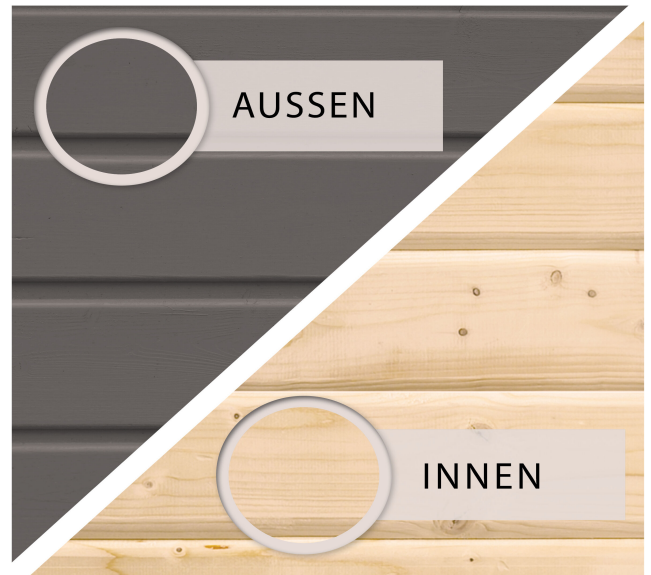

Doppelte Nut und Feder-Verbindung bietet perfekten Sitz durch modernste Frästechnik.

38mm Holzbohlen aus nordischem Fichtenholz gehobelt

38mm PROFILE