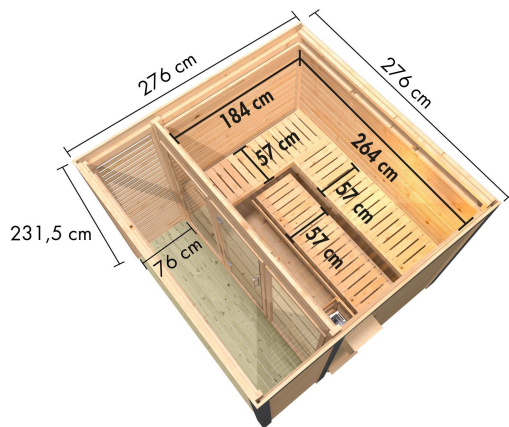

38 MM

Außensaunen Hybrid