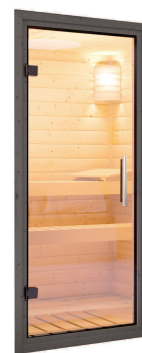

Produktinformation

Saunahaus Ares 3 Artikel-Nr. 354

Farbe
Anthrazit

Farbe Metall
Anthrazit

Saunaofen
9 kW Bio Ofen + Steuergerät Easy
Bio

Bank 1 Tiefe	57 cm
Seitenhöhe	232 cm
Liegeplätze	3
Farbe	Anthrazit
Außenmaß Breite	276 cm
Dachbreite	276 cm
Bank 3 Tiefe	57 cm
Innenmaß Höhe Gesamt	202 cm
Tür Öffnungsrichtung	rechts und links anschlagbar
Innenmaß Breite Sauna	264 cm
Bank 2 Tiefe	57 cm
Typ Ofen	9 KW Bio externe Steuerung
Innenmaß Tiefe Gesamt	264 cm
Ofenschutz Tiefe	51 cm
Material	Nordische Fichte
Grundfläche	7,6 m ²
Ofensteuerung	extern Easy Bio
Ofenschutz Breite	60 cm
Sitzplätze	5
Bank Material	Espe
Ofenschutz Höhe	80 cm
Bedarf Dachbahn	2 Rollen
Wandstärke	38 mm
Fußbodentyp	Massivholz
Innenmaß Höhe Sauna	202 cm
Firsthöhe	232 cm
Innenmaß Breite Gesamt	264 cm
Tür Scheibenfarbe	klar
Einstiegsart	Fronteinstieg
Saunadach Bauweise	vormontierte Elemente
Umbauter Raum	14,2 m ³
Außenmaß Tiefe	276 cm
Türart	Ganzglastür
Anzahl Bänke	3 Stk.
Innenmaß Tiefe Sauna	184 cm
Dachtiefe	276 cm
Dachfläche	7,6 m ²

9 KW OFEN BIO

- 01 Außenmantel aus Edelstahl
- 02 Integrierte Verdampfeinheit mit Ablauf (Füllmenge 4 l)
- 03 Wassermangelüberwachung
- 04 Inkl. 18 kg Diabassteine

KLARGLAS GANZGLASTÜR

- 01 Türrahmen aus Massivholz
- 02 8 mm starkes Einscheibensicherheitsglas
- 03 Rechts und links anschlagbar
- 04 Türbeschläge justierbar
- 05 Bewährte Magnetverschlusstechnik

METALLKOMPONENTEN

- 01 Reduzierter Wartungsaufwand
- 02 Witterungsbeständig
- 03 Langlebig und stabil
- 04 Schraubenköpfe und Metall monochrom

STEUERGERÄT EASY, BIO

- 01 Heizbegrenzung 4 Stunden
- 02 Stufenlos zwischen 10 und 100° regelbar, Soll-/ Ist-Temperaturanzeige in °C
- 03 Soll-/ Ist-Feuchtigkeitsanzeige schrittweise zwischen 5 und 95 %
- 04 2-Sensortechnik
- 05 Anschluss für Kabinenbeleuchtung