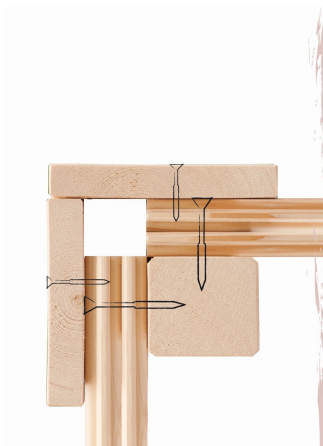

METALLKOMPONENTEN

- 01 Reduzierter Wartungsaufwand
- 02 Witterungsbeständig
- 03 Langlebig und stabil
- 04 Schraubenköpfe und Metall monochrom

STEUERGERÄT EASY, BIO

- 01 Heizbegrenzung 4 Stunden
- 02 Stufenlos zwischen 10 und 100° regelbar, Soll-/ Ist-Temperaturanzeige in °C
- 03 Soll-/ Ist-Feuchtigkeitsanzeige schrittweise zwischen 5 und 95 %
- 04 2-Sensortechnik
- 05 Anschluss für Kabinenbeleuchtung

KDI-UNTERLEGER

- 01 Aus nordischen Kiefernholzern
- 02 Kesseldruckimprägnierte Bodenbalken
- 03 Bieten einen langfristigen Schutz gegen aufsteigende Fäulnis
- 04 40 x 60 mm Bodenbalken

38 MM STECK-SCHRAUBSYSTEM

- 01 Einfache Montage
- 02 Einzelne Profilhölzer zur Selbstmontage
- 03 Wasserabweisende Profilierung
- 04 Hohe Stabilität der Wände

38 MM WANDPROFIL

- 01 Aus nordischer Fichte gehobelt
- 02 Doppelte Nut- und Federverbindung
- 03 Perfekter Nut- und Federsitz durch modernsten Frästechnik-Einsatz
- 04 Wasserabweisende Profilierung

- 38 mm Steck-Schraubsystem
- Stahllemente reduzieren den Wartungsaufwand und erhöhen die Langlebigkeit

- Doppelte Nut- und Federverbindung
- Perfekter Nut- und Federsitz durch modernste Frästechnik
- Wasserabweisende Profilierung