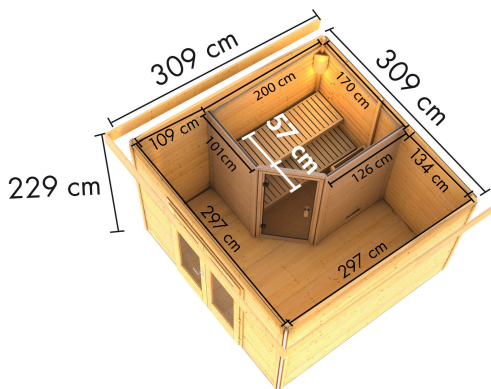

OFENSCHUTZGITTER CLASSIC

- 01 Aus hochwertiger nordischer Fichte
- 02 Besonders glatt gehobelt
- 03 Bietet optimalen Schutz

38 MM

Außensaunen Classic