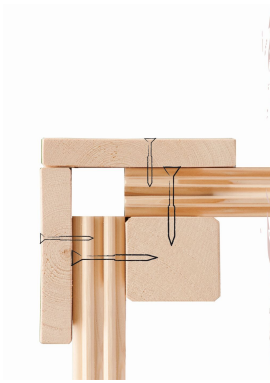

## Saunahaus Mainburg 1 Artikel-Nr. 35866

Set  
Set A

Farbe  
Terragrau

Saunaofen  
ohne Ofen

Bank 1 Tiefe	57 cm
Dachtiefe	360 cm
Verpackungsmaße mm/Gewicht kg	3300x1170x530x623 2100x1190x670x347 3090x600x230x95 2350x720x360x92
Tür Breite	70,5 cm
Dachbreite	359 cm
Bank 3 Tiefe	52 cm
Tür Höhe	188 cm
Seitenhöhe	205 cm
Grundfläche	9,3 m <sup>2</sup>
Firsthöhe	229 cm
Durchgangsmaß Breite	135,5 cm
Bank 2 Tiefe	57 cm
Dachfläche	12,9 m <sup>2</sup>
Türart	Doppelflügeltür
Saunadach Dämmung	42mm Mineralwolle
Anzahl Bänke	2 Stk.
Ofenschutz Tiefe	51 cm
Tür Öffnungsrichtung	mittig
Material	Nordische Fichte
Außenmaß Tiefe	309 cm
Spiegelbar	nein
Ofenschutz Breite	60 cm
Innenmaß Breite Vorraum	134 cm
Ofenschutz Material	nordische Fichte
Außenmaß Breite	309 cm
Bank Material	Espe
Sitzplätze	4
Innenmaß Tiefe Sauna	159 cm
Ofenschutz Höhe	80 cm
Durchgangsmaß Höhe	185,7 cm
Bauweise	Steck-Schraub-System
Wandstärke	38 mm
Fußbodentyp	Massivholz
Innenmaß Breite Gesamt	297 cm
Dachform	Pultdach
Innenmaß Tiefe Vorraum	297 cm
Einstiegsart	Fronteinstieg
Saunadach Bauweise	vormontierte Elemente
Innenmaß Tiefe Gesamt	297 cm
Liegeplätze	2
Tür Schloss	Zylinderschloss mit 3 Schlüsseln
Umbauter Raum	19,2 m <sup>3</sup>
Vorraum m <sup>2</sup>	5,75 m <sup>2</sup>
Farbe	Terragrau
Innenmaß Breite Sauna	185 cm

### 38 MM STECK-SCHRAUBSYSTEM

- 01 Einfache Montage
- 02 Einzelne Profilhölzer zur Selbstmontage
- 03 Wasserabweisende Profilierung
- 04 Hohe Stabilität der Wände

### BRONZIERTE GANZGLASTÜR

- 01 Türrahmen aus Massivholz
- 02 8 mm starkes Einscheibensicherheitsglas
- 03 Rechts und links anschlagbar
- 04 Türbeschläge justierbar
- 05 Bewährte Magnetverschlusstechnik