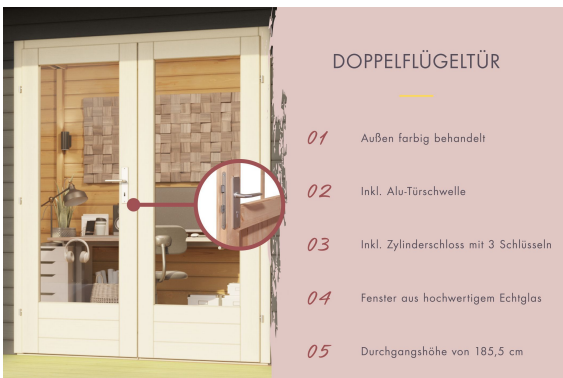

Produktinformation

Saunahaus Mainburg 3 Artikel-Nr. 36278

Set
Set A

Farbe
Terragrau

Saunaofen
ohne Ofen

Bedarf Dachbahn	5 Rollen
Bank 1 Tiefe	57 cm
Dachtiefe	360 cm
Tür Breite	70,5 cm
Bank 3 Tiefe	52 cm
Seitenhöhe	205 cm
Grundfläche	9,3 m ²
Dachfläche	15 m ²
Durchgangsmaß Breite	135,5 cm
Bank 2 Tiefe	57 cm
Höhe Fenster	170 cm
Türart	Doppelflügeltür
Saunadach Dämmung	42mm Mineralwolle
Anzahl Bänke	2 Stk.
Ofenschutz Tiefe	51 cm
Tür Öffnungsrichtung	mittig
Material	Nordische Fichte
Spiegelbar	nein
Verpackungsmaße mm/Gewicht kg	3670x1190x590x782 2100x1190x670x347 3700x570x275x131,8 2350x720x360x92 1950x700x240x45,4
Innenmaß Breite Gesamt	357 cm
Ofenschutz Breite	60 cm
Ofenschutz Material	nordische Fichte
Bank Material	Espe
Sitzplätze	4
Innenmaß Tiefe Sauna	159 cm
Ofenschutz Höhe	80 cm
Innenmaß Breite Vorraum	194 cm
Durchgangsmaß Höhe	185,7 cm
Firsthöhe	229,5 cm
Tür Höhe	187,8 cm
Bauweise	Steck-Schraub-System
Wandstärke	38 mm
Außenmaß Tiefe	369 cm
Fußbodentyp	Massivholz
Dachform	Pulldach
Vorraum m ²	9,68 m ²
Innenmaß Tiefe Vorraum	297 cm
Einstiegsart	Fronteinstieg
Saunadach Bauweise	vormontierte Elemente
Innenmaß Tiefe Gesamt	297 cm
Liegeplätze	2
Tür Schloss	Zylinderschloss mit 3 Schlüsseln
Breite Fenster	60 cm
Umbauter Raum	23 m ³
Farbe	Terragrau

Dachbreite	418 cm
Innenmaß Breite Sauna	185 cm
Außenmaß Breite	369 cm

FUSSBODEN

- 01 Aus hochwertigem Massivholz
- 02 Immer inkl. kesseldruckimprägnierter Bodenbalken
- 03 Bauweise mit Nut- und Federbrettern

38 MM STECK-SCHRAUBSYSTEM

- 01 Einfache Montage
- 02 Einzelne Profilhölzer zur Selbstmontage
- 03 Wasserabweisende Profilierung
- 04 Hohe Stabilität der Wände