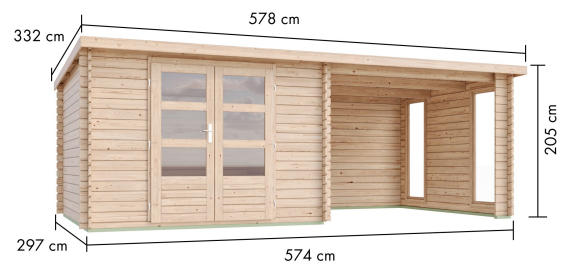

**Produktinformation Gartenhaus Enfield mit 3 Meter Anbaudach
und Fenster
Artikel-Nr. 36340**

Tür Breite	70,5 cm
Innenmaß Breite	274 cm
Schneelast	75 kg/m²
Grundfläche	7,84 m²
Schloss	Zylinderschloss mit 3 Schlüsseln
Dachtyp	Massivholzdach
Innenmaß Tiefe	274 cm
Tür Höhe	176,5 cm
Dachfläche	19,1 m²
Durchgangsmaß Höhe	173 cm
Material	Nordische Fichte
Dachbreite	578 cm
Außenmaß Breite	574 cm
Dach Materialstärke	16 mm
Seitenhöhe	189 cm
Wandstärke	28 mm
Tür Scheibe Material	Kunstglas
Durchgangsmaß Breite	140 cm
Firsthöhe	205 cm
Dachform	Pultdach
Umbauter Raum	16,5 m³
Dachneigung	3°
Farbe	Naturbelassen
Sockelmaß Tiefe	280 cm
Bedarf Dachbahn	4 Rollen
Dachtiefe	332 cm
Sockelmaß Breite	280 cm
Außenmaß Tiefe	297 cm

KDI-UNTERLEGER

- 01 Aus nordischen Kiefernholzern
- 02 Kesseldruckimprägnierte Bodenbalken
- 03 Bieten einen langfristigen Schutz gegen aufsteigende Fäulnis
- 04 40 x 60 mm Bodenbalken

DOPPELFÜGELTÜR

- 01 Unbehandelt
- 02 Inkl. Zylinderschloss mit 3 Schlüsseln
- 03 Fenster aus bruchsicherem Kunstglas

28 MM WANDPROFIL

- 01 Aus nordischer Fichte gehobelt
- 02 Perfekte Fräsung
- 03 Perfekter Sitz
- 04 Wasserabweisende Profilierung

28 MM BLOCKBOHLEN-BAUWEISE

- 01 Einfache Montage
- 02 Hohe Stabilität der Wände
- 03 Wind- und Regendicht durch Eckausklinkung
- 04 Passgenauigkeit der Bohlen durch modernste Frästechnik (CNC-Technik)
- 05 Wartungsfrei durch die patentierte, direkte Verschraubung der einzelnen Bohlen