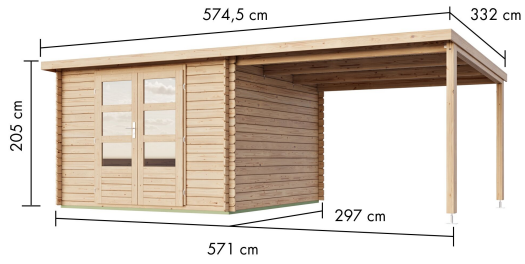

Produktinformation Gartenhaus Mansfield mit 3 Meter Anbaudach
Artikel-Nr. 36364

Außenmaß Breite	571 cm
Tür Breite	70,5 cm
Innenmaß Breite	274 cm
Schneelast	75 kg/m²
Grundfläche	7,84 m²
Schloss	Zylinderschloss mit 3 Schlüsseln
Dachtyp	Massivholzdach
Innenmaß Tiefe	274 cm
Tür Höhe	176,5 cm
Dachfläche	19,1 m²
Durchgangsmaß Höhe	173 cm
Material	Nordische Fichte
Dach Materialstärke	16 mm
Seitenhöhe	189 cm
Wandstärke	28 mm
Tür Scheibe Material	Kunstglas
Durchgangsmaß Breite	140 cm
Firsthöhe	205 cm
Dachform	Pultdach
Umbauter Raum	16,5 m³
Dachneigung	3°
Farbe	Naturbelassen
Sockelmaß Tiefe	280 cm
Bedarf Dachbahn	4 Rollen
Dachtiefe	332 cm
Sockelmaß Breite	280 cm
Außenmaß Tiefe	297 cm
Dachbreite	574,5 cm

28 MM BLOCKBOHLEN- BAUWEISE

- 01 Einfache Montage
- 02 Hohe Stabilität der Wände
- 03 Wind- und Regendicht durch Eckausklinkung
- 04 Passgenauigkeit der Bohlen durch modernste Frästechnik (CNC-Technik)
- 05 Wartungsfrei durch die patentierte, direkte Verschraubung der einzelnen Bohlen