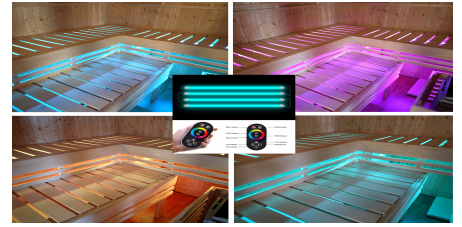

**Produktinformation**

**Saunalicht LED Saunaleuchte  
Unterbankleuchte Farblicht Leuchtenset  
Artikel-Nr. 36687**

### DIE BESONDERHEITEN UNSERES *RGB+W Leuchtsset*

- Inkl. Fernbedienung
- 243 V<sub>~</sub>
- 4 x 750 mm lange LED-Lichtströme
- Inkl. 8 Halterungen und 8 Schrauben
- Farben: blau, orange, lila und himmelblau
- RGB + 6500K