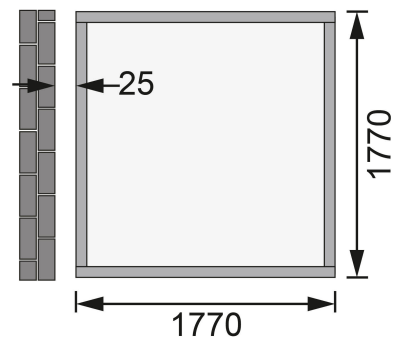

**Produktinformation Gartenhaus Wandlitz 2 anthrazit lackiert /
Lagerabverkauf
Artikel-Nr. 38215**

Schloss	Buntbartschloss mit 2 Schlüsseln
Farbe	Anthrazit
Bedarf Dachbahn	3 Rollen
Durchgangsmaß Höhe	177,5 cm
Schneelast	75 kg/m ²
Sockelmaß Breite	178 cm
Durchgangsmaß Breite	162,5 cm
Wandstärke	19 mm
Umbauter Raum	5,8 m ³
Dachtyp	Massivholzdach
Dachtiefe	232 cm
Dachfläche	4,9 m ²
Innenmaß Breite	174 cm
Dachbreite	200 cm
Verpackungsmaße mm/Gewicht kg	2180x960x510x202
Material	Nordische Fichte
Außenmaß Breite	181 cm
Dach Materialstärke	16 mm
Seitenhöhe	189 cm
Tür Scheibe Material	Kunstglas
Bedarf Schindeln	2 Pakete
Tür Breite	82 cm
Tür Höhe	180,5 cm
Grundfläche	3,3 m ²
Dachform	Pulldach
Außenmaß Tiefe	181 cm
Dachneigung	12°
Sockelmaß Tiefe	178 cm
Firsthöhe	230 cm
Innenmaß Tiefe	174 cm

Fundamentplan ohne Boden (in mm)

19 MM WANDPROFIL

- 01 Aus nordischer Fichte gehobelt
- 02 Perfekte Fräsung
- 03 Perfekter Sitz
- 04 Wasserabweisende Profilierung

19 MM Anlehnshäuser

- Inkl. moderner Doppelflügeltür mit Buntbarschloss und 3 Schlüsseln
- Lichtausschnitte aus bruchsicherem Kunstglas
- Immer inkl. kesseldruckimprägnierter Bodenbalken für einen langfristigen Schutz gegen aufsteigende Fäulnis
- Dach aus Massivholz
- Weite Dachüberstände bieten Witterungsschutz
- Drei Wände platzsparend zum Anlehnen
- Einfacher Aufbau durch vorgefertigte Wandelemente
- Wasserabweisende Profilierung

Die Abbildung dient lediglich der datentechnischen Information und bildet nicht den tatsächlichen Artikel ab.