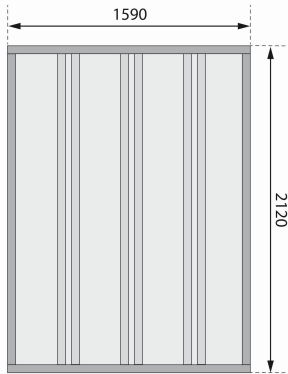

19 MM
Fahrradgarage

- 19 mm starkes Steck-Schraubsystem
- Wasserabweisende Profilierung
- Immer inkl. kesseldruck-imprägnierter Bodenbalken für einen langfristigen Schutz gegen aufsteigende Fäulnis
- Dach aus Dachplatten
- Optional im Set mit Solarpaket erhältlich
- Inkl. geschlossener Doppelflügeltür mit Sicherheitsüberfalle

19 MM STECK-SCHRAUBSYSTEM

1. 01 Einfache Montage
2. 02 Einzelne Profilhölzer zur Selbstmontage
3. 03 Wasserabweisende Profilierung